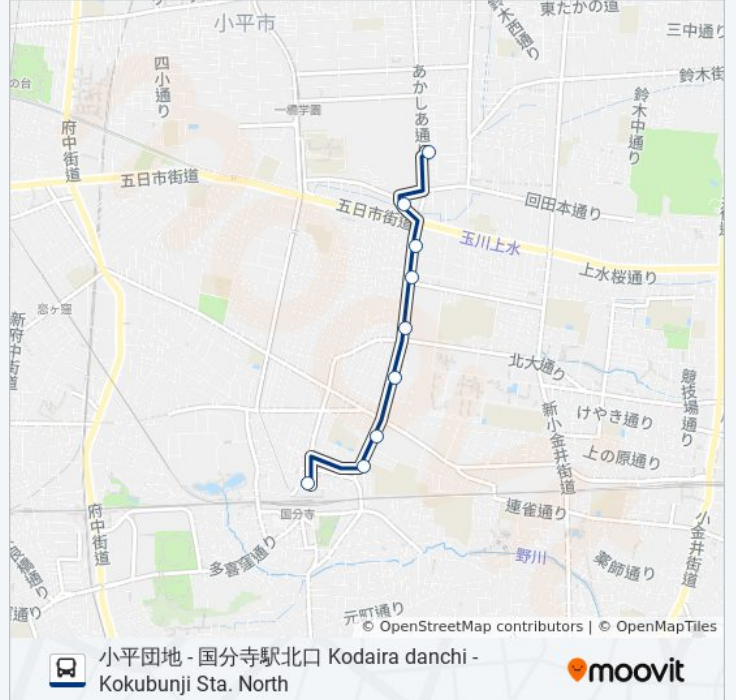

Moovitアプリを使用して、最寄りの寺86バス駅を見つけ、次の寺86バスが到着するのはいつかを調べることができます。

最終停車地: 国分寺駅北口 Kokubunji Sta. North

9回停車

[路線スケジュールを見る](#)

小平団地 Kodaira Danchi

警察学校(小平市) Police School

喜平橋 Kiheibashi

文化学園大学 Bunka Gakuen Univ.

情報通信研究機構前 Johotsushinkenkyukiko Mae

本多五丁目 Honda 5

本多一丁目 Honda 1

早稲田実業学校 Waseda Jitsugyo Gakko

国分寺駅北口 Kokubunji Sta. North

寺86 バスタイムスケジュール

国分寺駅北口 Kokubunji Sta. Northルート時刻表:

日曜日	20:49 - 21:48
月曜日	06:05 - 21:48
火曜日	06:05 - 21:48
水曜日	06:05 - 21:48
木曜日	06:05 - 21:48
金曜日	06:05 - 21:48
土曜日	20:49 - 21:48

寺86 バス情報

道順: 国分寺駅北口 Kokubunji Sta. North

停留所: 9

旅行期間: 13分

路線概要:

最終停車地: 小平団地 Kodaira Danchi

9回停車

[路線スケジュールを見る](#)

小平団地 Kodaira Danchi

寺86 バスタイムスケジュール

小平団地 Kodaira Danchiルート時刻表：

日曜日	22:05
月曜日	06:27 - 22:05
火曜日	06:27 - 22:05
水曜日	06:27 - 22:05
木曜日	06:27 - 22:05
金曜日	06:27 - 22:05
土曜日	22:05

寺86 バス情報

道順: 小平団地 Kodaira Danchi