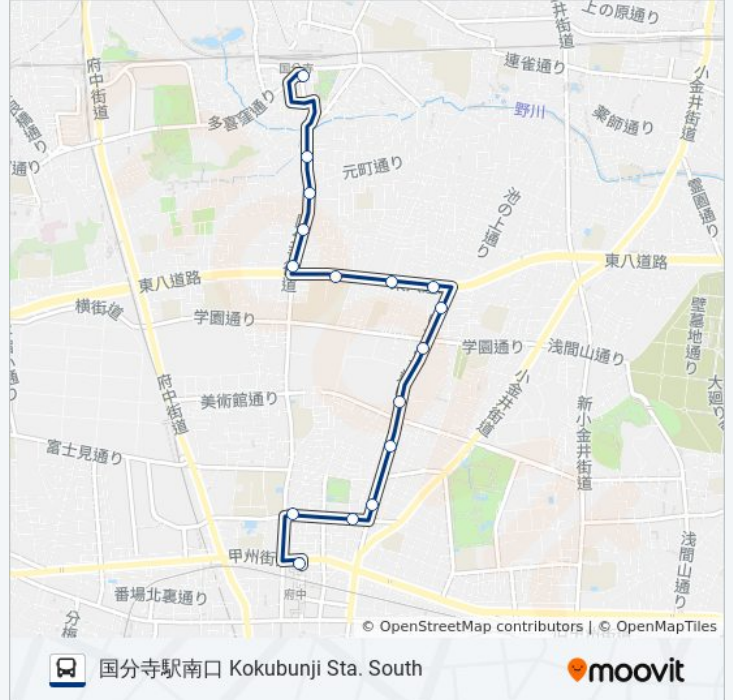

最終停車地: 国分寺駅南口 Kokubunji Sta. South

16回停車

[路線スケジュールを見る](#)

- 府中駅 Fuchu Sta.
- 府中町一丁目 Fuchucho 1
- ルミエール府中 Rumieru Fuchu
- 府中三郵便局 Fuchu 3 Post Office
- 天神町一丁目 Tenjincho 1
- 天神町幼稚園 Tenjincho Kindwergarten
- 学園通郵便局 Gakuendori Post Office
- 新町文化センター Shinmachi Bunka Center
- 新町第二公園 Shinmachi Daini Park
- 新町一丁目 Shinmachi 1
- 栄町一丁目 Sakaecho 1
- 京王ストア栄町店 Keio Store Sakaecho
- 藤塚 Fujizuka
- 東元町 Higashi-Motomachi
- 一里塚(国分寺市) Ichirizuka
- 国分寺駅南口 Kokubunji Sta. South

寺92 バスタイムスケジュール

国分寺駅南口 Kokubunji Sta. Southルート時刻表：

日曜日	06:52 - 21:30
月曜日	05:58 - 21:50
火曜日	05:58 - 21:50
水曜日	05:58 - 21:50
木曜日	05:58 - 21:50
金曜日	05:58 - 21:50
土曜日	06:52 - 21:30

寺92 バス情報

道順: 国分寺駅南口 Kokubunji Sta. South

停留所: 16

旅行期間: 24 分

路線概要:

最終停車地: 府中駅 Fuchu Sta.

16回停車

[路線スケジュールを見る](#)

国分寺駅南口 Kokubunji Sta. South

南町二丁目 (国分寺市) Minamicho 2

日曜日	07:16 - 21:58
月曜日	06:22 - 22:18
火曜日	06:22 - 22:18
水曜日	06:22 - 22:18
木曜日	06:22 - 22:18
金曜日	06:22 - 22:18
土曜日	07:16 - 21:58

寺92 バス情報

道順: 府中駅 Fuchu Sta.

停留所: 16

旅行期間: 22 分

路線概要:

寺92 バスのタイムスケジュールと路線図は、moovitapp.comのオフライン PDFでご覧いただけます。 [Moovit App](#)を使用して、ライブバスの時刻、電車のスケジュール、または地下鉄のスケジュール、東京内のすべての公共交通機関の手順を確認します。