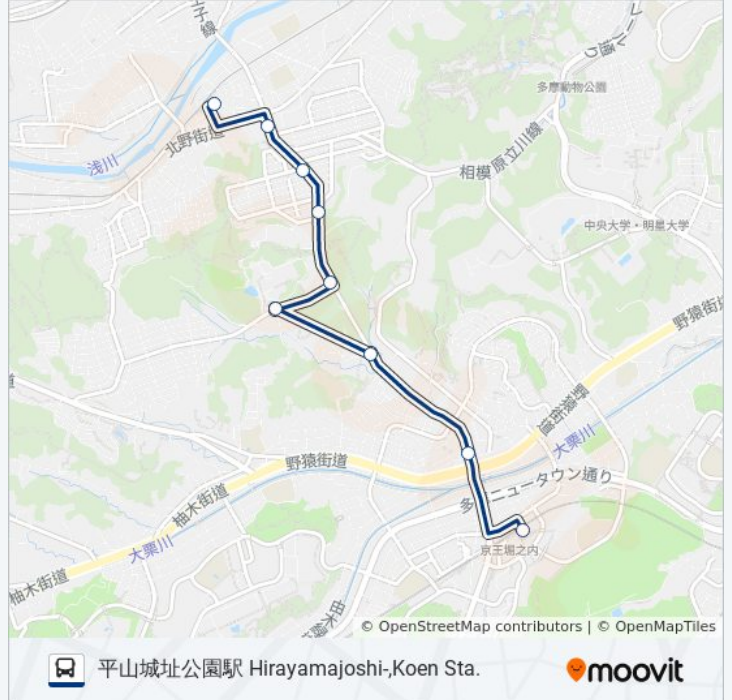

最終停車地: 京王堀之内駅 Keio-,Horinouchi Sta.

10回停車

[路線スケジュールを見る](#)

平山城址公園駅 Hirayamajoshi-,Koen Sta.

平山三丁目 Hirayama 3

平山二丁目 Hirayama 2

平山城址公園入口 Hirayama Joshi Park

東京薬科大学 Tokyo University ,Of Pharmacy

京王堀之内駅 Keio-,Horinouchi Sta.

堀之内二丁目 Horinouchi 2

帝京大学中高北 Teikyo Junior & ,Senior High School

東京薬科大学 Tokyo University ,Of Pharmacy

東京薬科大学東 Tokyo University ,Of Pharmacy East

平山城址公園入口 Hirayama Joshi Park

平山二丁目 Hirayama 2

平山五丁目 Hirayama 5

平山城址公園駅 Hirayamajoshi-,Koen Sta.

平02 バスタイムスケジュール

平山城址公園駅 Hirayamajoshi-,Koen Sta.ルート時刻表：

日曜日	08:46 - 20:28
月曜日	07:37 - 21:14
火曜日	07:37 - 21:14
水曜日	07:37 - 21:14
木曜日	07:37 - 21:14
金曜日	07:37 - 21:14
土曜日	08:46 - 20:28

平02 バス情報

道順: 平山城址公園駅 Hirayamajoshi-,Koen Sta.

停留所: 9

旅行期間: 16 分

路線概要:

平02 バスのタイムスケジュールと路線図は、moovitapp.comのオフラインPDFでご覧いただけます。 [Moovit App](#)を使用して、ライブバスの時刻、電車のスケジュール、または地下鉄のスケジュール、東京内のすべての公共交通機関の手順を確認します。

[Moovitについて](#) ・ [MaaSソリューション](#) ・ [サポート対象国](#) ・ [Mooviterコミュニティ](#)