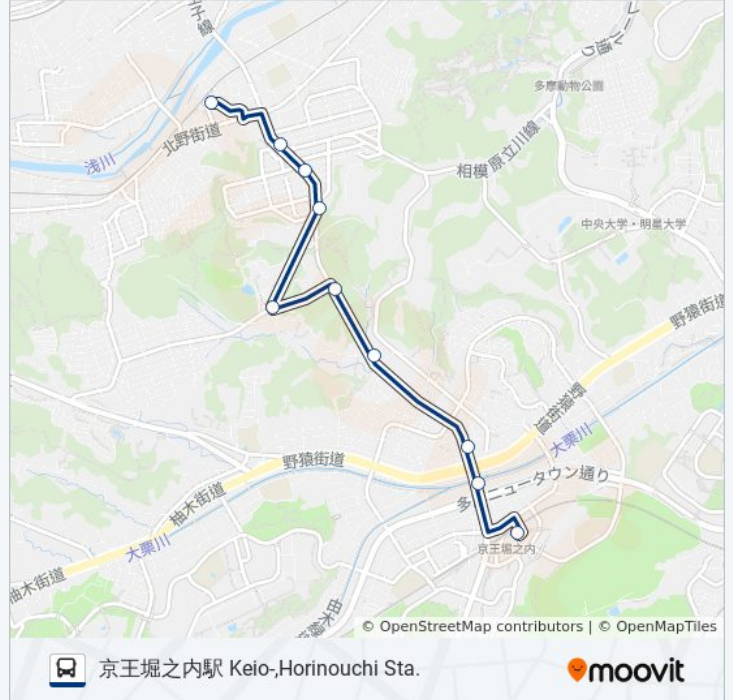

平02 バス行（京王堀之内駅 Keio-,Horinouchi Sta.）には2ルートがあります。平日の運行時間は次のとおりです。

（1）京王堀之内駅 Keio-,Horinouchi Sta. : 08:26 - 21:36 （2）平山城址公園駅 Hirayamajoshi-,Koen Sta. : 07:37 - 21:14

Moovitアプリを使用して、最寄りの平02 バス駅を見つけ、次の平02バスが到着するのはいつかを調べることができます。

最終停車地: 京王堀之内駅 Keio-,Horinouchi Sta.

10回停車

[路線スケジュールを見る](#)

平山城址公園駅 Hirayamajoshi-,Koen Sta.

平山三丁目 Hirayama 3

平山二丁目 Hirayama 2

平山城址公園入口 Hirayama Joshi Park

東京薬科大学 Tokyo University ,Of Pharmacy

東京薬科大学東 Tokyo University ,Of Pharmacy
East

帝京大学中高北 Teikyo Junior & ,Senior High
School

堀之内二丁目 Horinouchi 2

芝原 Shibahara

京王堀之内駅 Keio-,Horinouchi Sta.

平02 バスタイムスケジュール

京王堀之内駅 Keio-,Horinouchi Sta.ルート時刻表 :

日曜日	09:00 - 20:47
月曜日	08:26 - 21:36
火曜日	08:26 - 21:36
水曜日	08:26 - 21:36
木曜日	08:26 - 21:36
金曜日	08:26 - 21:36
土曜日	09:00 - 20:47

平02 バス情報

道順: 京王堀之内駅 Keio-,Horinouchi Sta.

停留所: 10

旅行期間: 16 分

路線概要:

**最終停車地: 平山城址公園駅
Hirayamajoshi-,Koen Sta.**

9回停車

[路線スケジュールを見る](#)