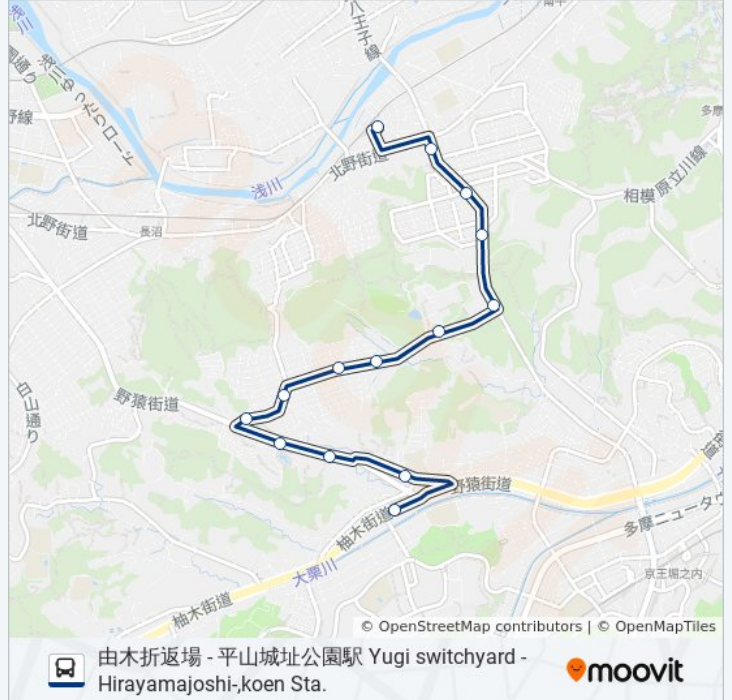

南陽台 Nanyodai

南陽台商店街 Nanyodai Mall

南陽台中央 Nanyodai-Chuo

夾竹桃公園 Kyochikuto Park

東京薬科大学 Tokyo University ,Of Pharmacy

東京薬科大学東 Tokyo University ,Of Pharmacy East

平山城址公園入口 Hirayama Joshi Park

平山二丁目 Hirayama 2

平山五丁目 Hirayama 5

平山城址公園駅 Hirayamajoshi-,Koen Sta.

平04 バスタイムスケジュール

平山城址公園駅 Hirayamajoshi-,Koen Sta. ルート時刻表:

日曜日	07:32
月曜日	07:03
火曜日	07:03
水曜日	07:03
木曜日	07:03
金曜日	07:03
土曜日	07:32

平04 バス情報

道順: 平山城址公園駅 Hirayamajoshi-,Koen Sta.

停留所: 14

旅行期間: 16 分

路線概要:

平04 バスのタイムスケジュールと路線図は、moovitapp.comのオフラインPDFでご覧いただけます。 [Moovit App](#)を使用して、ライブバスの時刻、電車のスケジュール、または地下鉄のスケジュール、東京内のすべての公共交通機関の手順を確認します。

[Moovitについて](#) ・ [MaaSソリューション](#) ・ [サポート対象国](#) ・ [Mooviterコミュニティ](#)