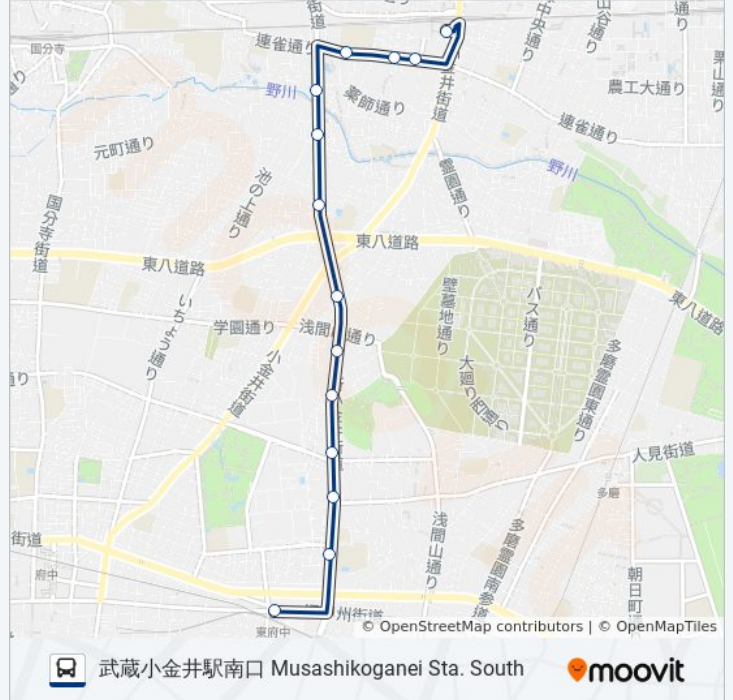

**停留所:** 14

**旅行期間:** 22 分

**路線概要:**

**最終停車地: 武蔵小金井駅南口 Musashikoganei Sta. South**

14回停車

[路線スケジュールを見る](#)

東府中駅 Higashi-Fuchu Sta.

府中工業高校 Fuchu Technical High School

人見街道入口（府中市）Hitomi-Kaido Ent

若松町四丁目 Wakamatsucho 4

浅間山公園 Sengenyama Park

浅間郵便局 Sengen Post Office

浅間町三丁目 Sengencho 3

貫井南町一丁目 Nukui-Minamicho 1

貫井坂下 Nukui-Sakashita

貫井トンネル下 Nukui Tunnel Shita

小金井警察署前 Koganei Police Station

小金井市役所前 Koganei City Hall

小金井市第二庁舎 Koganei City Hall 2

武蔵小金井駅南口 Musashikoganei Sta. South

**府75 バスタイムスケジュール**

武蔵小金井駅南口 Musashikoganei Sta. Southルート時刻表：

日曜日	06:15 - 21:25
月曜日	06:15 - 22:05
火曜日	06:15 - 22:05
水曜日	06:15 - 22:05
木曜日	06:15 - 22:05
金曜日	06:15 - 22:05
土曜日	06:15 - 21:25

**府75 バス情報**

道順: 武蔵小金井駅南口 Musashikoganei Sta. South

停留所: 14

旅行期間: 21 分

路線概要:

府75 バスのタイムスケジュールと路線図は、moovitapp.comのオフラインPDFでご覧いただけます。 [Moovit App](#)を使用して、ライブバスの時刻、電車のスケジュール、または地下鉄のスケジュール、東京内のすべての公共交通機関の手順を確認します。