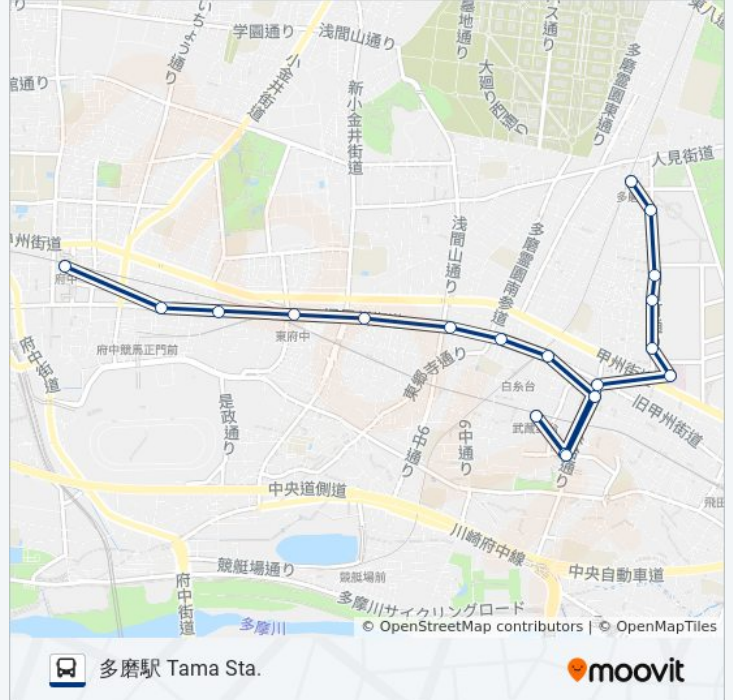

白糸台 Shiraitodai

朝日町 Asahicho

警察大学校 Keisatsu Daigakko (National Police Academy)

東京外国語大学前 Tokyo Gaigo Daigaku Mae
(Tokyo University Of Foreign Studies)

朝日町 バスタイムスケジュール

多磨駅 Tama Sta.ルート時刻表:

日曜日	07:49 - 19:19
月曜日	07:49 - 19:19
火曜日	07:49 - 19:19
水曜日	07:49 - 19:19
木曜日	07:49 - 19:19
金曜日	07:49 - 19:19
土曜日	07:49 - 19:19

朝日町 バス情報

道順: 多磨駅 Tama Sta.

停留所: 19

旅行期間: 32 分

路線概要:

多磨駅 Tama Sta.

最終停車地: 府中駅 Fuchu Sta.

23回停車

[路線スケジュールを見る](#)

多磨駅 Tama Sta.

東京外国語大学前 Tokyo Gaigo Daigaku Mae
(Tokyo University Of Foreign Studies)

警察大学校 Keisatsu Daigakko (National Police
Academy)

朝日町 Asahicho

警察学校(調布市) Keisatsu Gakko (Police
School)

白糸台三丁目 Shiraitodai 3

白糸台二丁目 Shiraitodai 2

朝日町 バスタイムスケジュール

府中駅 Fuchu Sta.ルート時刻表:

日曜日	08:31 - 19:01
月曜日	08:31 - 19:01
火曜日	08:31 - 19:01
水曜日	08:31 - 19:01
木曜日	08:31 - 19:01
金曜日	08:31 - 19:01
土曜日	08:31 - 19:01