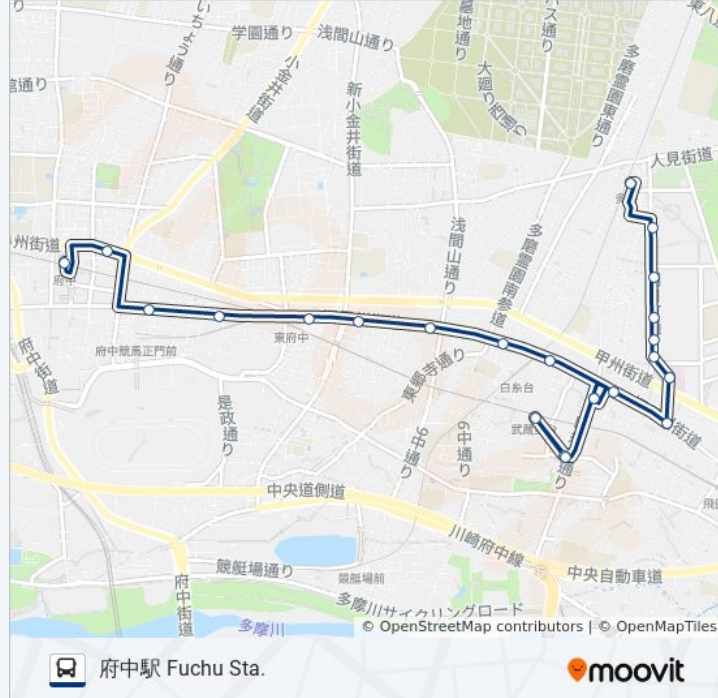

白糸台三丁目 Shiraitodai 3

白糸台二丁目 Shiraitodai 2

朝日町 バスタイムスケジュール

府中駅 Fuchu Sta.ルート時刻表:

日曜日	08:31 - 19:01
月曜日	08:31 - 19:01
火曜日	08:31 - 19:01
水曜日	08:31 - 19:01
木曜日	08:31 - 19:01
金曜日	08:31 - 19:01
土曜日	08:31 - 19:01

朝日町 バス情報

道順: 府中駅 Fuchu Sta.

停留所: 23

旅行期間: 39 分

路線概要:

白糸台一丁目 Shiraitodai 1

多磨霊園駅入口 Tamareien Sta. Ent.

若松町一丁目西 Wakamatsucho 1 West

東府中駅 Higashi-Fuchu Sta.

八幡町二丁目

八幡宿東 Hachimanshuku East

府中町二丁目 Fuchucho 2

府中駅 Fuchu Sta.

朝日町 バスのタイムスケジュールと路線図は、moovitapp.comのオフラインPDFでご覧いただけます。 [Moovit App](#)を使用して、ライブバスの時刻、電車のスケジュール、または地下鉄のスケジュール、東京内のすべての公共交通機関の手順を確認します。