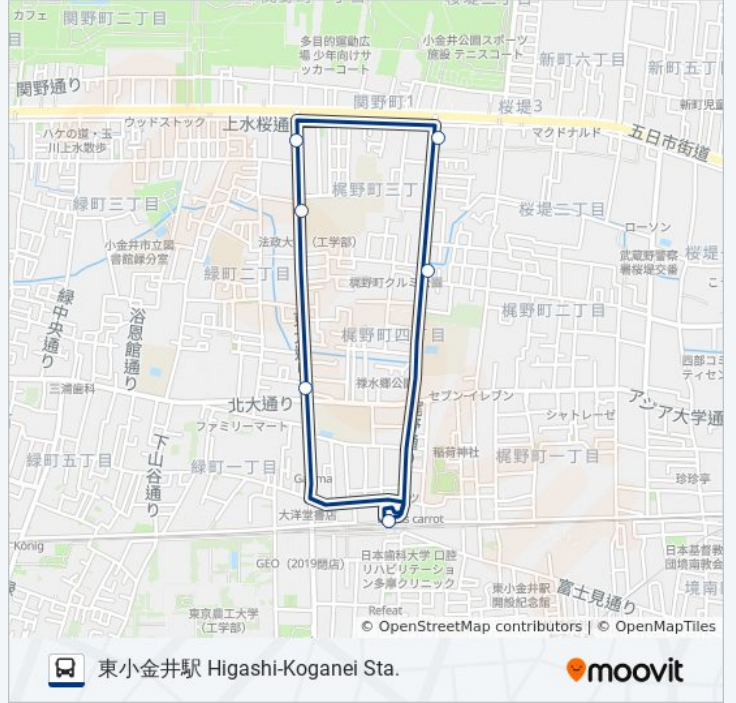

**最終停車地: 東小金井駅 Higashi-Koganei Sta.**

7回停車

[路線スケジュールを見る](#)

東小金井駅 Higashi-Koganei Sta.

小金井第三小学校 Koganei Daisan Elementary School

法政大学(小金井) Hosei University

関野橋 Sekinobashi

梶野橋 Kajinobashi

梶野町三丁目 Kajinocho 3

東小金井駅 Higashi-Koganei Sta.

### 東01 バスタイムスケジュール

東小金井駅 Higashi-Koganei Sta.ルート時刻表:

日曜日	07:03 - 21:10
月曜日	06:41 - 21:10
火曜日	06:41 - 21:10
水曜日	06:41 - 21:10
木曜日	06:41 - 21:10
金曜日	06:41 - 21:10
土曜日	07:03 - 21:10

### 東01 バス情報

**道順:** 東小金井駅 Higashi-Koganei Sta.

**停留所:** 7

**旅行期間:** 14 分

**路線概要:**

東01 バスのタイムスケジュールと路線図は、moovitapp.comのオフラインPDFでご覧いただけます。 [Moovit App](#)を使用して、ライブバスの時刻、電車のスケジュール、または地下鉄のスケジュール、東京内のすべての公共交通機関の手順を確認します。