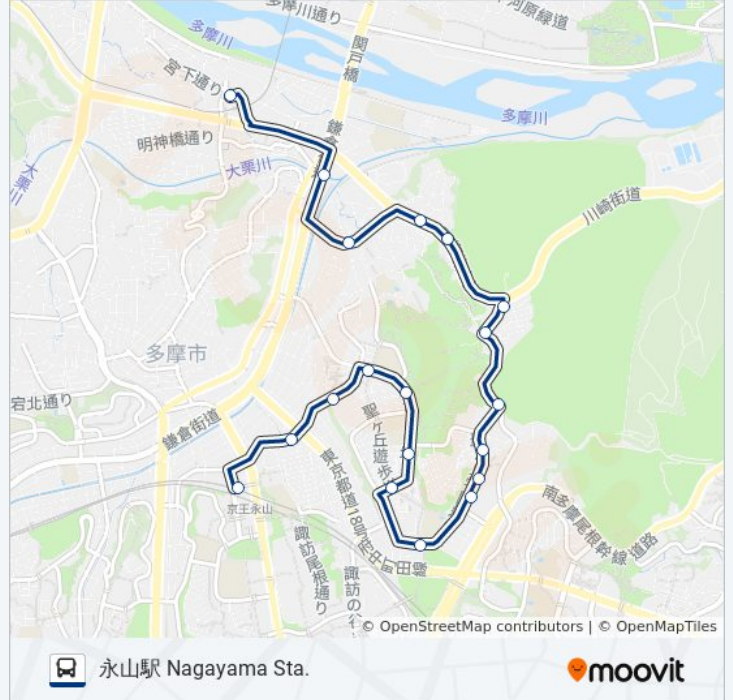

日曜日	06:50 - 20:30
月曜日	07:14 - 22:35
火曜日	07:14 - 22:35
水曜日	07:14 - 22:35
木曜日	07:14 - 22:35
金曜日	07:14 - 22:35
土曜日	06:50 - 20:30

桜06 バス情報

道順: 永山駅 Nagayama Sta.

停留所: 19

旅行期間: 28 分

路線概要:

最終停車地: 聖蹟桜ヶ丘駅 Seiseki ,Sakuragaoka Sta.

19回停車

[路線スケジュールを見る](#)

- 永山駅 Nagayama Sta.
- 諏訪神社 (多摩市) Suwa-Jinja Shrine
- 聖ヶ丘一丁目 Hijirigaoka 1
- 聖ヶ丘二丁目 Hijirigaoka 2
- 桜ヶ丘公園西口 Sakuragaoka Park, West Gate
- 聖ヶ丘橋 Hijirigaoka-Bashi
- 聖ヶ丘センター Hijirigaoka Center
- 陸上競技場入口 Athletic Field
- 多摩大学 Tama University
- 聖ヶ丘団地 Hijirigaoka Danchi
- 東部団地 Tobu Danchi
- 東部団地入口 Tobu Danchi Ent.
- 記念館前 Kinenkan Mae
- 桜ヶ丘カントリークラブ Sakuragaoka ,Country Club
- 連光寺坂 Renkoji-Saka
- 対鷗荘前 Taioso Mae
- 春日神社 Kasuga-Jinja ,Shrine

停留所: 19

旅行期間: 31 分

路線概要:

新大栗橋 Shin-Okuri-Bashi

聖蹟桜ヶ丘駅 Seiseki ,Sakuragaoka Sta.

桜06 バスのタイムスケジュールと路線図は、moovitapp.comのオフラインPDFでご覧いただけます。 [Moovit App](#)を使用して、ライブバスの時刻、電車のスケジュール、または地下鉄のスケジュール、東京内のすべての公共交通機関の手順を確認します。