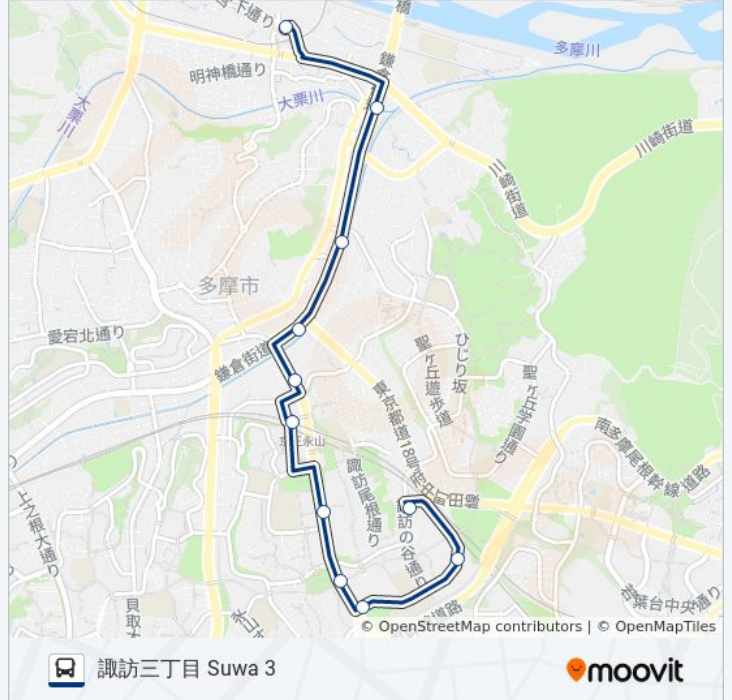

停留所: 20

旅行期間: 40 分

路線概要:

新大栗橋 Shin-Okuri-Bashi

聖蹟桜ヶ丘駅 Seiseki ,Sakuragaoka Sta.

最終停車地: 諏訪三丁目 Suwa 3

11回停車

[路線スケジュールを見る](#)

諏訪南公園 Suwa-Minami Park

諏訪四丁目 Suwa 4

諏訪三丁目 Suwa 3

桜22 バスタイムスケジュール

諏訪三丁目 Suwa 3ルート時刻表：

日曜日	16:37 - 22:45
月曜日	10:22 - 22:58
火曜日	10:22 - 22:58
水曜日	10:22 - 22:58
木曜日	10:22 - 22:58
金曜日	10:22 - 22:58
土曜日	16:37 - 22:45

桜22 バス情報

道順: 諏訪三丁目 Suwa 3

停留所: 11

旅行期間: 20 分

路線概要:

桜22 バスのタイムスケジュールと路線図は、moovitapp.comのオフラインPDFでご覧いただけます。 [Moovit App](#)を使用して、ライブバスの時刻、電車のスケジュール、または地下鉄のスケジュール、東京内のすべての公共交通機関の手順を確認します。

[Moovitについて](#) ・ [MaaSソリューション](#) ・ [サポート対象国](#) ・ [Mooviterコミュニティ](#)