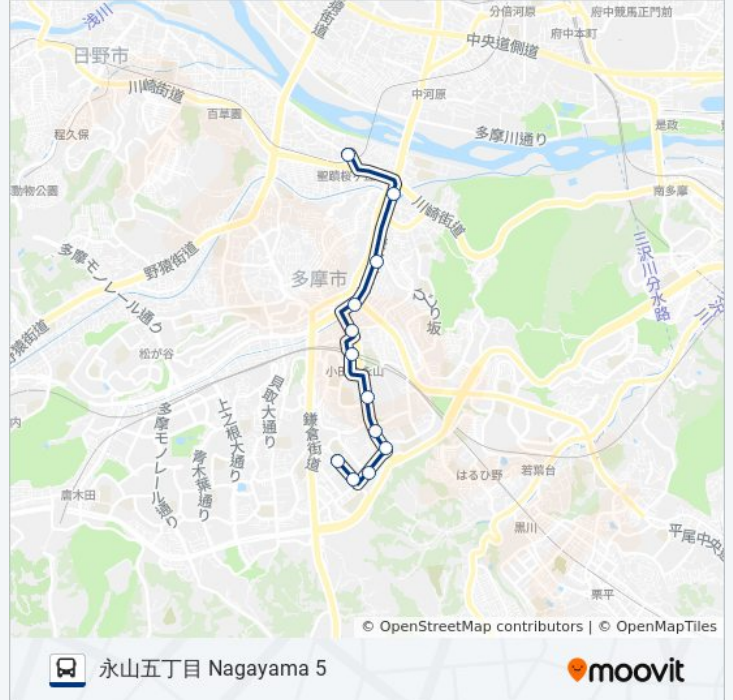

### 桜23 バスタイムスケジュール

永山五丁目 Nagayama 5ルート時刻表 :

日曜日	06:13 - 22:35
月曜日	07:23 - 22:33
火曜日	07:23 - 22:33
水曜日	07:23 - 22:33
木曜日	07:23 - 22:33
金曜日	07:23 - 22:33
土曜日	06:13 - 23:10

### 桜23 バス情報

道順: 永山五丁目 Nagayama 5

停留所: 12

旅行期間: 21 分

路線概要:

**最終停車地: 聖蹟桜ヶ丘駅 Seiseki ,Sakuragaoka Sta.**

12回停車

[路線スケジュールを見る](#)