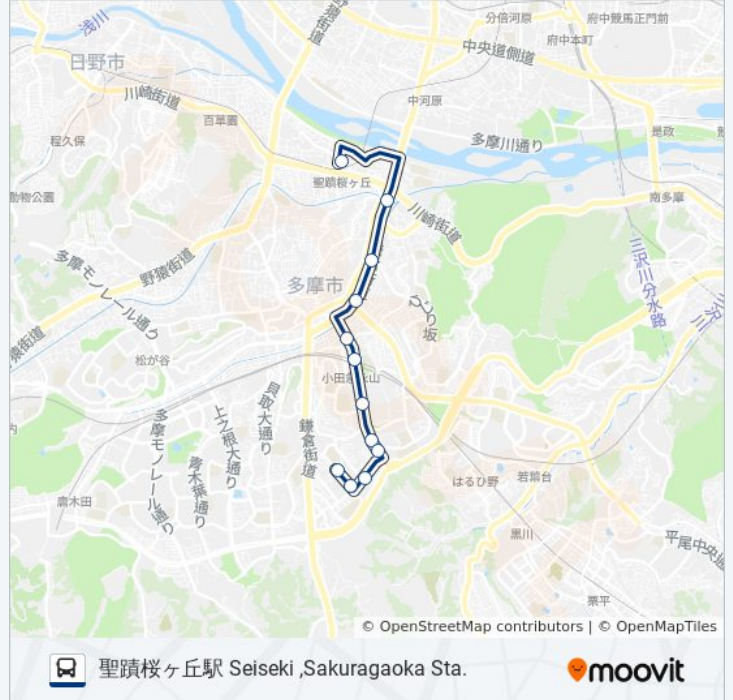

諏訪下橋 Suwashita-Bashi

車橋 Kuruma-Bashi

新大栗橋 Shin-Okuri-Bashi

聖蹟桜ヶ丘駅 Seiseki ,Sakuragaoka Sta.

### 桜23 バスタイムスケジュール

聖蹟桜ヶ丘駅 Seiseki ,Sakuragaoka Sta.ルート時刻表:

日曜日	05:57 - 21:19
月曜日	05:55 - 18:57
火曜日	05:55 - 18:57
水曜日	05:55 - 18:57
木曜日	05:55 - 18:57
金曜日	05:55 - 18:57
土曜日	05:57 - 21:19

### 桜23 バス情報

道順: 聖蹟桜ヶ丘駅 Seiseki ,Sakuragaoka Sta.

停留所: 12

旅行期間: 20 分

路線概要:

桜23 バスのタイムスケジュールと路線図は、moovitapp.comのオフラインPDFでご覧いただけます。 [Moovit App](#)を使用して、ライブバスの時刻、電車のスケジュール、または地下鉄のスケジュール、東京内のすべての公共交通機関の手順を確認します。