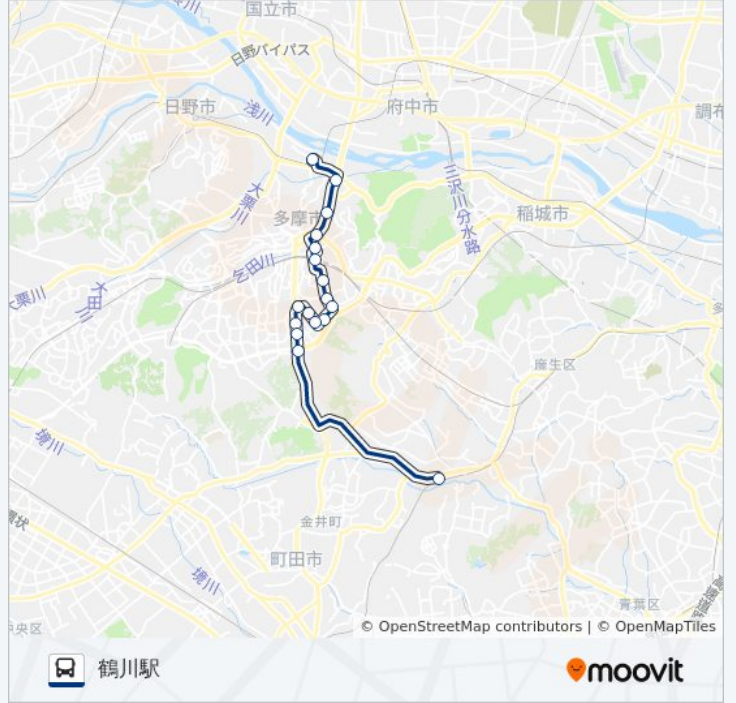

桜24 バスのタイムスケジュールと路線図は、moovitapp.comのオフラインPDFでご覧いただけます。 [Moovit App](#)を使用して、ライブバスの時刻、電車のスケジュール、または地下鉄のスケジュール、東京内のすべての公共交通機関の手順を確認します。

[Moovitについて](#) ・ [MaaSソリューション](#) ・ [サポート対象国](#) ・ [Mooviterコミュニティ](#)

© 2024 Moovit - All Rights Reserved.

ライブで到着時間を確認する。