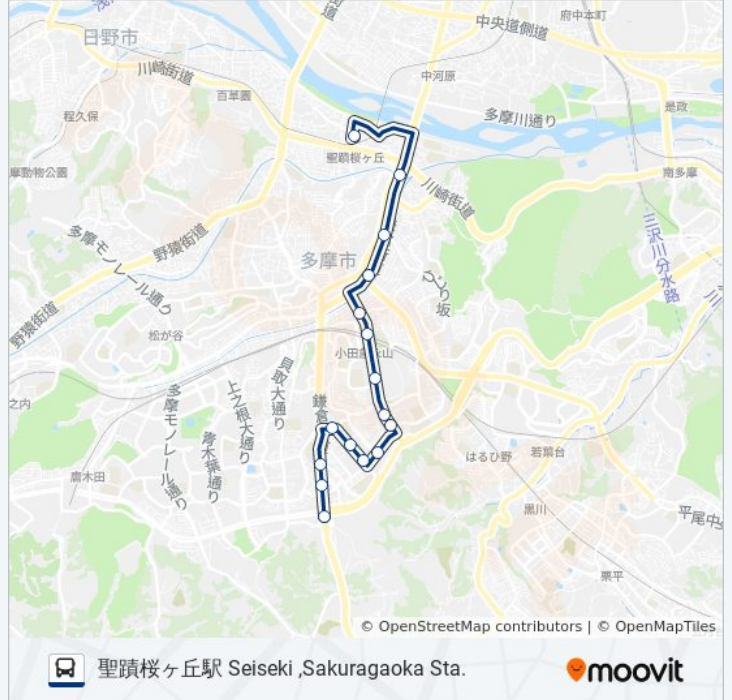

桜25 バスタイムスケジュール

聖蹟桜ヶ丘駅 Seiseki ,Sakuragaoka Sta.ルート時刻表:

日曜日	05:20 - 22:26
月曜日	05:04 - 22:45
火曜日	05:04 - 22:45
水曜日	05:04 - 22:45
木曜日	05:04 - 22:45
金曜日	05:04 - 22:45
土曜日	05:20 - 22:26

桜25 バス情報

道順: 聖蹟桜ヶ丘駅 Seiseki ,Sakuragaoka Sta.

停留所: 16

旅行期間: 29 分

路線概要:

桜25 バスのタイムスケジュールと路線図は、moovitapp.comのオフラインPDFでご覧いただけます。 [Moovit App](#)を使用して、ライブバスの時刻、電車のスケジュール、または地下鉄のスケジュール、東京内のすべての公共交通機関の手順を確認します。

[Moovitについて](#) ・ [MaaSソリューション](#) ・ [サポート対象国](#) ・ [Mooviterコミュニティ](#)