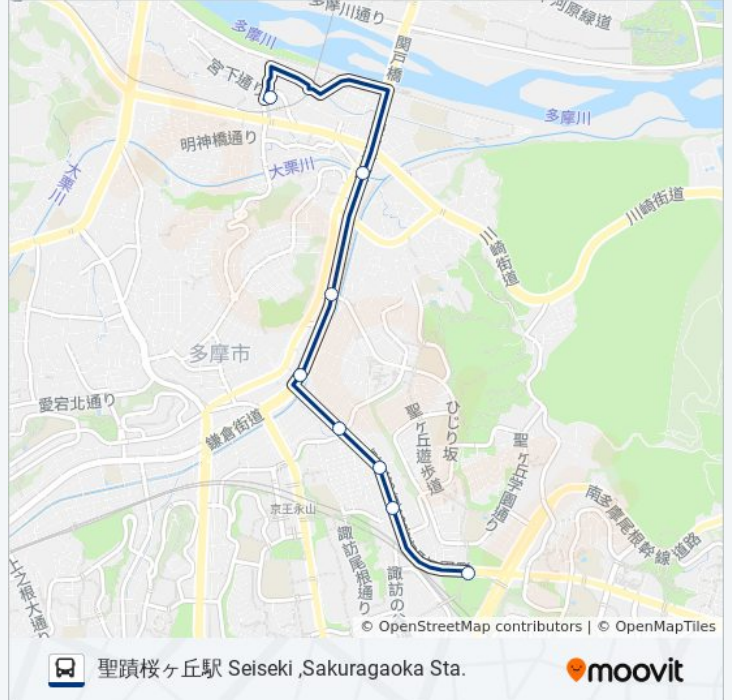

桜27 バス情報

道順: 多摩東公園 Tama-Higashi Park

停留所: 8

旅行期間: 18 分

路線概要:

最終停車地: 聖蹟桜ヶ丘駅 Seiseki ,Sakuragaoka Sta.

8回停車

[路線スケジュールを見る](#)

桜27 バスタイムスケジュール

聖蹟桜ヶ丘駅 Seiseki ,Sakuragaoka Sta.ルート時刻表:

日曜日	運行不可
月曜日	12:09 - 15:29
火曜日	12:09 - 15:29
水曜日	12:09 - 15:29
木曜日	12:09 - 15:29
金曜日	12:09 - 15:29
土曜日	運行不可

桜27 バス情報

道順: 聖蹟桜ヶ丘駅 Seiseki ,Sakuragaoka Sta.

停留所: 8

旅行期間: 16 分

路線概要:

桜27 バスのタイムスケジュールと路線図は、moovitapp.comのオフラインPDFでご覧いただけます。 [Moovit App](#)を使用して、ライブバスの時刻、電車のスケジュール、または地下鉄のスケジュール、東京内のすべての公共交通機関の手順を確認します。

[Moovitについて](#) ・ [MaaSソリューション](#) ・ [サポート対象国](#) ・ [Mooviterコミュニティ](#)