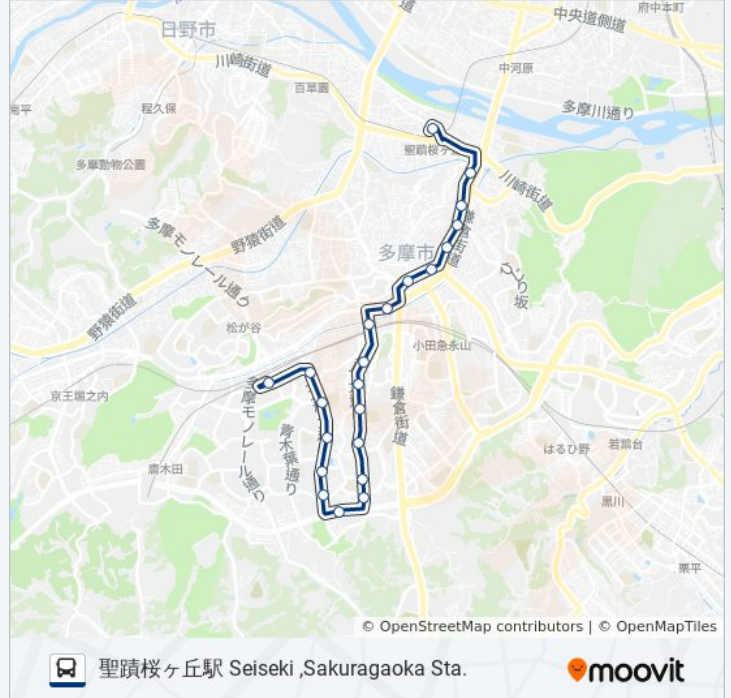

坂下(多摩市) Sakashita

桜46 バスタイムスケジュール

聖蹟桜ヶ丘駅 Seiseki ,Sakuragaoka Sta.ルート時刻表:

日曜日	07:34 - 20:02
月曜日	07:07 - 20:20
火曜日	07:07 - 20:20
水曜日	07:07 - 20:20
木曜日	07:07 - 20:20
金曜日	07:07 - 20:20
土曜日	07:34 - 20:02

桜46 バス情報

道順: 聖蹟桜ヶ丘駅 Seiseki ,Sakuragaoka Sta.

停留所: 22

旅行期間: 32 分

路線概要:

熊野神社 Kumano-Jinja ,Shrine

関戸 Sekido

大栗橋 Okuri-Bashi

聖蹟桜ヶ丘駅 Seiseki ,Sakuragaoka Sta.