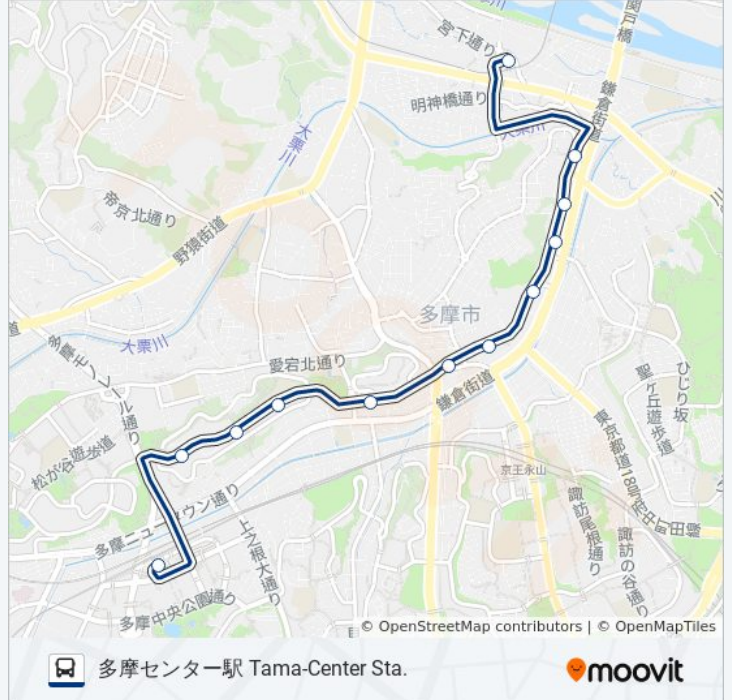

多摩センター駅 Tama-Center Sta.ルート時刻表:

日曜日	06:31 - 22:46
月曜日	06:33 - 23:20
火曜日	06:33 - 23:20
水曜日	06:33 - 23:20
木曜日	06:33 - 23:20
金曜日	06:33 - 23:20
土曜日	06:31 - 22:46

桜62 バス情報

道順: 多摩センター駅 Tama-Center Sta.

停留所: 12

旅行期間: 21 分

路線概要:

最終停車地: 聖蹟桜ヶ丘駅 Seiseki ,Sakuragaoka Sta.

12回停車

[路線スケジュールを見る](#)

- 多摩センター駅 Tama-Center Sta.
- グリーンコープ前 Green Coop
- 愛宕四丁目 Atago 4
- 東愛宕中学校 Higashi-Atago ,Junior High School
- 愛宕東公園 Atago-Higashi Park
- 乞田五差路 Kotta Crossing
- 多摩市役所 Tama City Hall
- 坂下(多摩市) Sakashita
- 熊野神社 Kumano-Jinja ,Shrine
- 関戸 Sekido
- 大栗橋 Okuri-Bashi
- 聖蹟桜ヶ丘駅 Seiseki ,Sakuragaoka Sta.