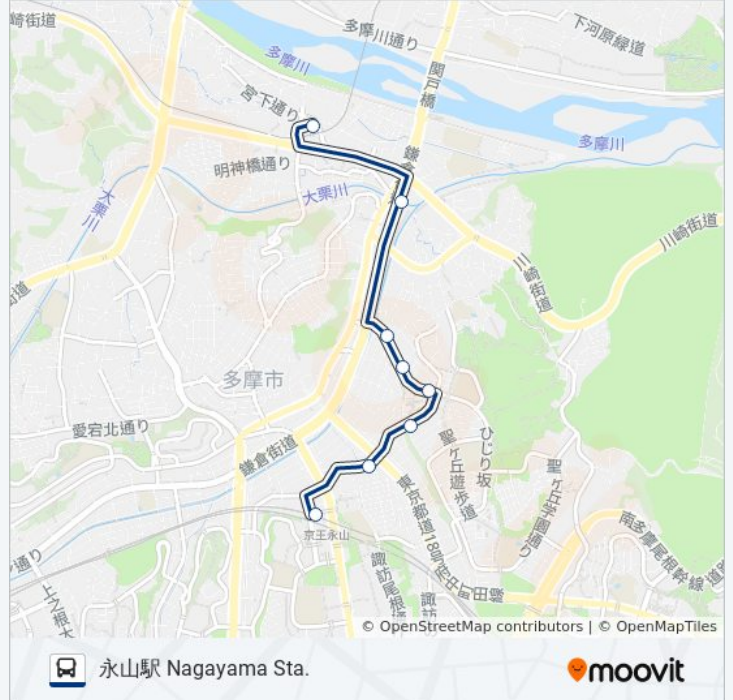

桜65バス行（永山駅 Nagayama Sta.）には2ルートがあります。平日の運行時間は次のとおりです。

(1) 永山駅 Nagayama Sta. : 07:29 - 20:44 (2) 聖蹟桜ヶ丘駅 Seiseki, Sakuragaoka Sta. : 07:08 - 20:20

Moovitアプリを使用して、最寄りの桜65バス駅を見つけ、次の桜65バスが到着するのはいつかを調べることができます。

**最終停車地: 永山駅 Nagayama Sta.**

8回停車

[路線スケジュールを見る](#)

聖蹟桜ヶ丘駅 Seiseki, Sakuragaoka Sta.

新大栗橋 Shin-Okuri-Bashi

熊野橋 Kumano-Bashi

聖ヶ丘病院前 Hijirigaoka Hospital

ひじり坂 Hijiri-Zaka

聖ヶ丘一丁目 Hijirigaoka 1

諏訪神社（多摩市） Suwa-Jinja Shrine

永山駅 Nagayama Sta.

**桜65 バスタイムスケジュール**

永山駅 Nagayama Sta. ルート時刻表 :

日曜日	07:50 - 19:56
月曜日	07:29 - 20:44
火曜日	07:29 - 20:44
水曜日	07:29 - 20:44
木曜日	07:29 - 20:44
金曜日	07:29 - 20:44
土曜日	07:50 - 19:56

**桜65 バス情報**

道順: 永山駅 Nagayama Sta.

停留所: 8

旅行期間: 15 分

路線概要:

**最終停車地: 聖蹟桜ヶ丘駅 Seiseki ,Sakuragaoka Sta.**

9回停車

[路線スケジュールを見る](#)