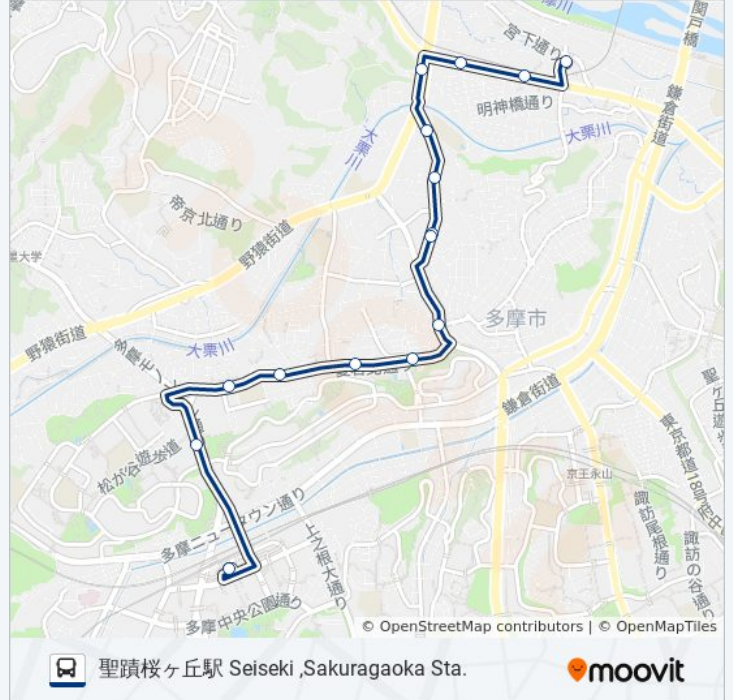

総合体育館入口 General Gymnasium

東寺方 Higashi-Terakata

宝蔵橋 Hozo-Bashi

一の宮 Ichinomiya

一の宮ストア Ichinomiya Store

桜ヶ丘診療所 Sakuragaoka Clinic

聖蹟桜ヶ丘駅 Seiseki ,Sakuragaoka Sta.

桜72 バスタイムスケジュール

聖蹟桜ヶ丘駅 Seiseki ,Sakuragaoka Sta.ルート時刻表:

日曜日	06:20 - 22:15
月曜日	05:27 - 22:47
火曜日	05:27 - 22:47
水曜日	05:27 - 22:47
木曜日	05:27 - 22:47
金曜日	05:27 - 22:47
土曜日	06:20 - 22:15

桜72 バス情報

道順: 聖蹟桜ヶ丘駅 Seiseki ,Sakuragaoka Sta.

停留所: 15

旅行期間: 21 分

路線概要:

桜72 バスのタイムスケジュールと路線図は、moovitapp.comのオフラインPDFでご覧いただけます。 [Moovit App](#)を使用して、ライブバスの時刻、電車のスケジュール、または地下鉄のスケジュール、東京内のすべての公共交通機関の手順を確認します。

[Moovitについて](#) ・ [MaaSソリューション](#) ・ [サポート対象国](#) ・ [Mooviterコミュニティ](#)