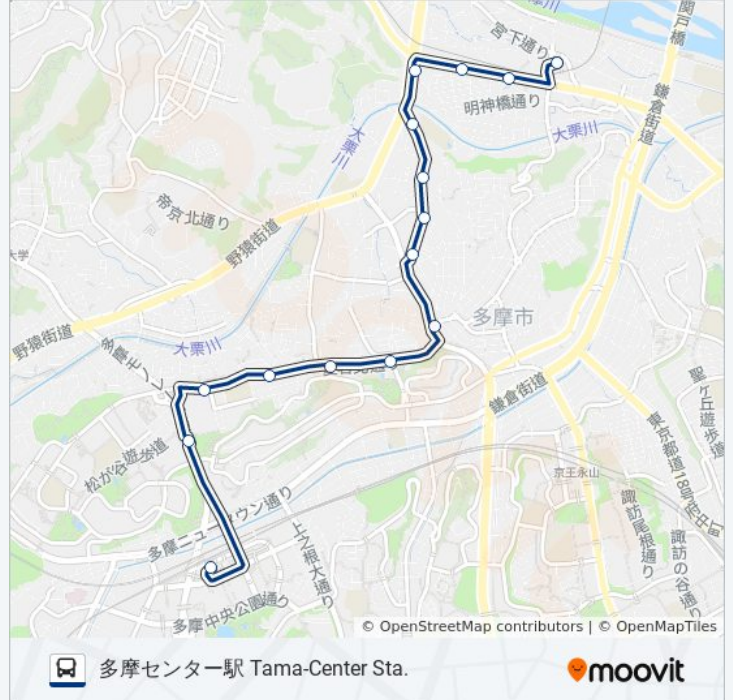

東寺方 Higashi-Terakata

総合体育館入口 General Gymnasium

落川(多摩市) Ochikawa

東寺方三丁目 Higashi-Terakata 3

愛宕東 Atago-Higashi

愛宕神社 Atago-Jinja ,Shrine

愛宕団地 Atago Danchi

鹿島 Kashima

モノレール松が谷駅(山根入) Matsugaya Sta.

多摩センター駅 Tama-Center Sta.

桜72 バスタイムスケジュール

多摩センター駅 Tama-Center Sta.ルート時刻表:

日曜日	06:05 - 22:45
月曜日	05:34 - 22:40
火曜日	05:34 - 22:40
水曜日	05:34 - 22:40
木曜日	05:34 - 22:40
金曜日	05:34 - 22:40
土曜日	06:05 - 22:45

桜72 バス情報

道順: 多摩センター駅 Tama-Center Sta.

停留所: 15

旅行期間: 21 分

路線概要:

最終停車地: 聖蹟桜ヶ丘駅 Seiseki ,Sakuragaoka Sta.

15回停車

[路線スケジュールを見る](#)

多摩センター駅 Tama-Center Sta.

モノレール松が谷駅(山根入) Matsugaya Sta.

鹿島 Kashima

愛宕団地 Atago Danchi

愛宕神社 Atago-Jinja ,Shrine

愛宕東 Atago-Higashi

東寺方三丁目 Higashi-Terakata 3

落川(多摩市) Ochikawa