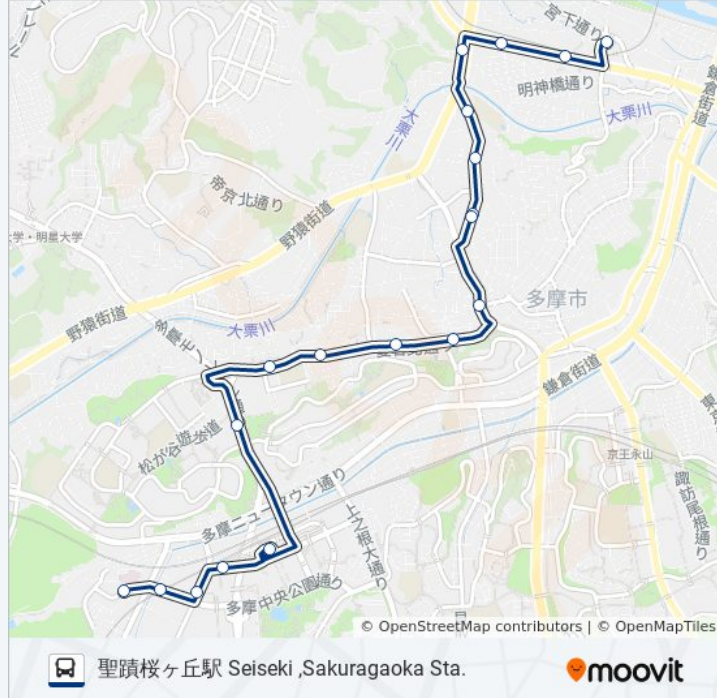

桜73 バスタイムスケジュール

聖蹟桜ヶ丘駅 Seiseki ,Sakuragaoka Sta.ルート時刻表:

日曜日	08:00 - 20:57
月曜日	08:10 - 21:01
火曜日	08:10 - 21:01
水曜日	08:10 - 21:01
木曜日	08:10 - 21:01
金曜日	08:10 - 21:01
土曜日	08:00 - 20:57

桜73 バス情報

道順: 聖蹟桜ヶ丘駅 Seiseki ,Sakuragaoka Sta.

停留所: 19

旅行期間: 30 分

路線概要:

桜73 バスのタイムスケジュールと路線図は、moovitapp.comのオフラインPDFでご覧いただけます。 [Moovit App](#)を使用して、ライブバスの時刻、電車のスケジュール、または地下鉄のスケジュール、東京内のすべての公共交通機関の手順を確認します。

[Moovitについて](#) ・ [MaaSソリューション](#) ・ [サポート対象国](#) ・ [Mooviterコミュニティ](#)