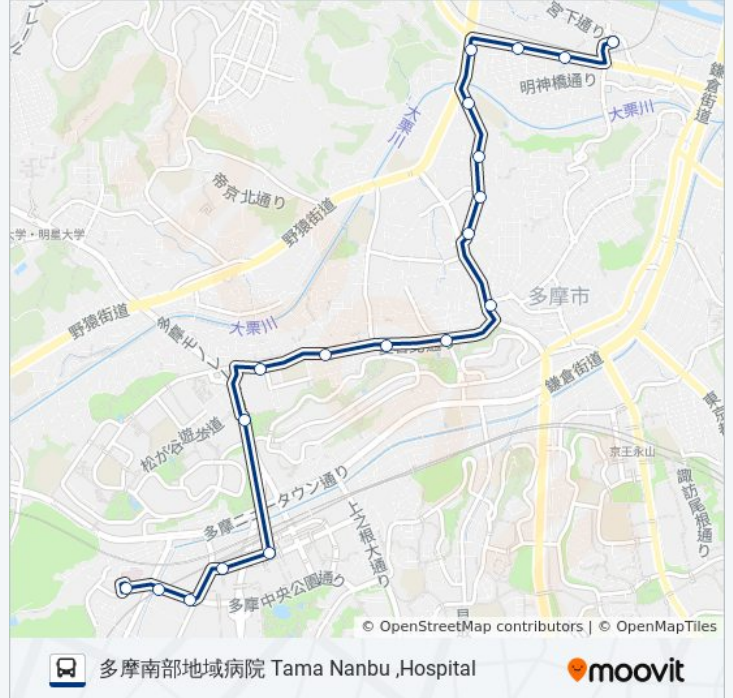

東寺方 Higashi-Terakata

総合体育館入口 General Gymnasium

落川(多摩市) Ochikawa

東寺方三丁目 Higashi-Terakata 3

愛宕東 Atago-Higashi

愛宕神社 Atago-Jinja ,Shrine

愛宕団地 Atago Danchi

鹿島 Kashima

モノレール松が谷駅(山根入) Matsugaya Sta.

多摩センター駅 Tama-Center Sta.

多摩中央警察署 Tama Chuo ,Police Station

鶴牧二丁目 Tsurumaki 2

中組公園 Nakagumi Park

多摩南部地域病院 Tama Nanbu ,Hospital

桜73 バスタイムスケジュール

多摩南部地域病院 Tama Nanbu ,Hospitalルート時刻表:

日曜日	07:21 - 20:20
月曜日	07:32 - 20:24
火曜日	07:32 - 20:24
水曜日	07:32 - 20:24
木曜日	07:32 - 20:24
金曜日	07:32 - 20:24
土曜日	07:21 - 20:20

桜73 バス情報

道順: 多摩南部地域病院 Tama Nanbu ,Hospital

停留所: 19

旅行期間: 30 分

路線概要:

最終停車地: 聖蹟桜ヶ丘駅 Seiseki ,Sakuragaoka Sta.

19回停車

[路線スケジュールを見る](#)

- 多摩南部地域病院 Tama Nanbu ,Hospital
- 中組公園 Nakagumi Park
- 鶴牧二丁目 Tsurumaki 2
- 多摩中央警察署 Tama Chuo ,Police Station
- 多摩センター駅 Tama-Center Sta.
- モノレール松が谷駅(山根入) Matsugaya Sta.
- 鹿島 Kashima
- 愛宕団地 Atago Danchi
- 愛宕神社 Atago-Jinja ,Shrine
- 愛宕東 Atago-Higashi
- 東寺方三丁目 Higashi-Terakata 3
- 落川(多摩市) Ochikawa
- 総合体育館入口 General Gymnasium
- 東寺方 Higashi-Terakata
- 宝蔵橋 Hozo-Bashi
- 一の宮 Ichinomiya
- 一の宮ストア Ichinomiya Store
- 桜ヶ丘診療所 Sakuragaoka Clinic