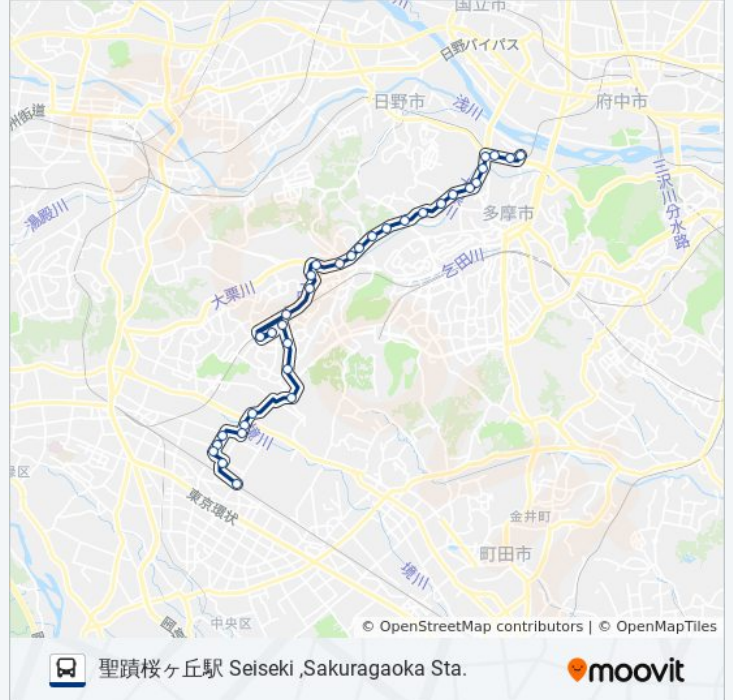

### 桜84 バス情報

道順: 聖蹟桜ヶ丘駅 Seiseki ,Sakuragaoka Sta.

停留所: 35

旅行期間: 50 分

路線概要:

南大沢四丁目 Minami-Osawa 4

大田橋 Ota-Bashi

板橋 Itabashi

桜ヶ丘診療所 Sakuragaoka Clinic

聖蹟桜ヶ丘駅 Seiseki ,Sakuragaoka Sta.

桜84 バスのタイムスケジュールと路線図は、moovitapp.comのオフラインPDFでご覧いただけます。 [Moovit App](#)を使用して、ライブバスの時刻、電車のスケジュール、または地下鉄のスケジュール、東京内のすべての公共交通機関の手順を確認します。

[Moovitについて](#) ・ [MaaSソリューション](#) ・ [サポート対象国](#) ・ [Mooviterコミュニティ](#)