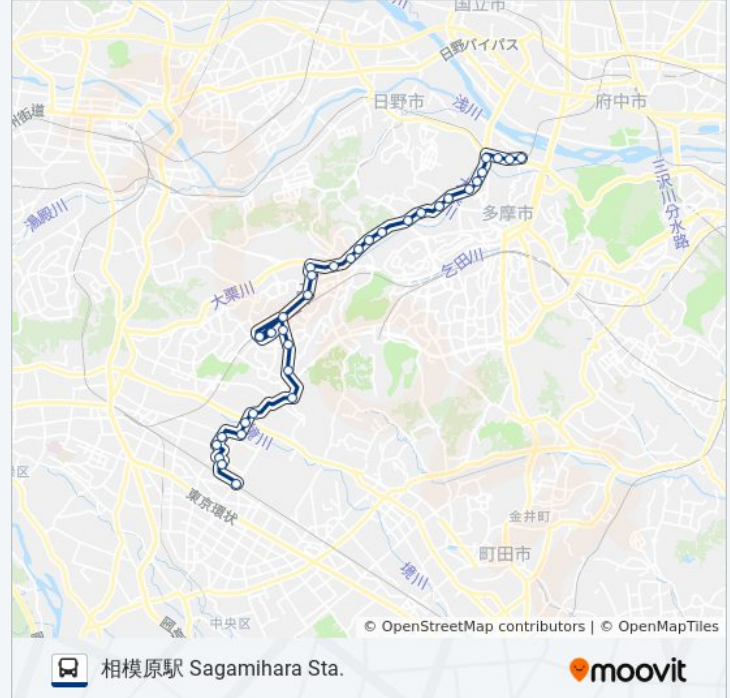

山谷(相模原市) Sanya

宮下 Miyashimo

すすきの住宅 Susukino Jutaku

向陽小学校 Koyo ,Elementary School

小山公民館前 Oyama ,Community Center

相模原駅 Sagamihara Sta.

**最終停車地: 聖蹟桜ヶ丘駅 Seiseki ,Sakuragaoka Sta.**

35回停車