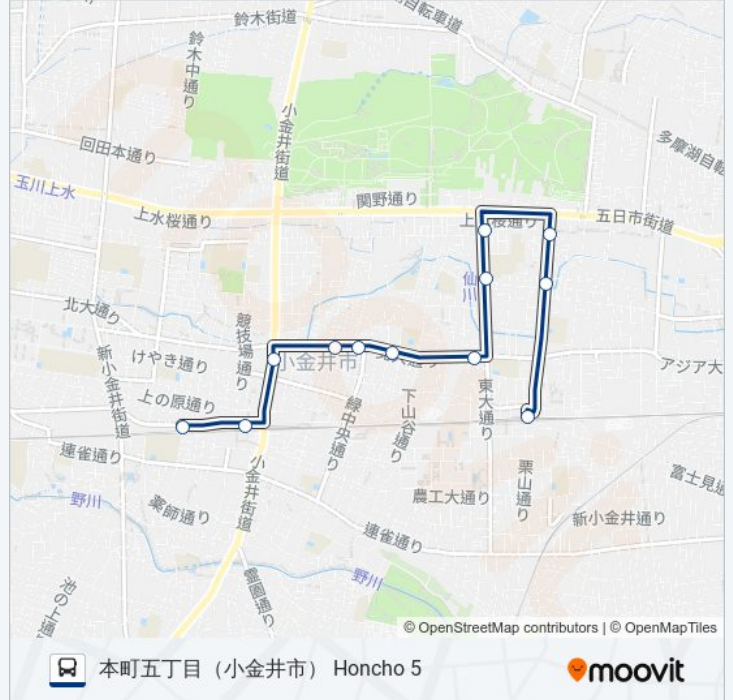

武02 バス行 (本町五丁目 (小金井市) Honcho 5) には2ルートがあります。平日の運行時間は次のとおりです。
(1) 本町五丁目 (小金井市) Honcho 5 : 08:38 - 21:27 (2) 東小金井駅 Higashi-Koganei Sta. : 06:16 - 19:40
Moovitアプリを使用して、最寄りの武02バス駅を見つけ、次の武02バスが到着するのはいつかを調べることができます。

最終停車地: 本町五丁目 (小金井市) Honcho 5

12回停車

[路線スケジュールを見る](#)

東小金井駅 Higashi-Koganei Sta.

梶野町三丁目 Kajinocho 3

梶野橋 Kajinobashi

関野橋 Sekinobashi

法政大学(小金井) Hosei University

本町五丁目 (小金井市) Honcho 5ルート時刻表:

日曜日	09:23 - 21:27
月曜日	08:38 - 21:27
火曜日	08:38 - 21:27
水曜日	08:38 - 21:27
木曜日	08:38 - 21:27
金曜日	08:38 - 21:27
土曜日	09:23 - 21:27

武02 バス情報

道順: 本町五丁目 (小金井市) Honcho 5

停留所: 12

旅行期間: 25 分

路線概要:

最終停車地: 東小金井駅 Higashi-Koganei Sta.

12回停車

[路線スケジュールを見る](#)

本町五丁目 (小金井市) Honcho 5

武蔵小金井駅北口 Musashikoganei Sta. North

本町二丁目 Honcho 2

三光院前 Sankouin Mae