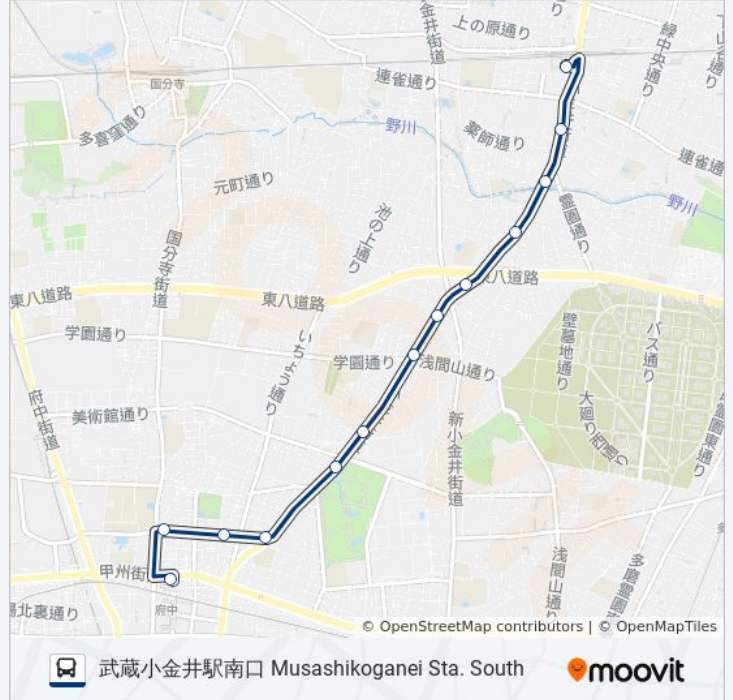

13回停車

[路線スケジュールを見る](#)

府中駅 Fuchu Sta.

府中町一丁目 Fuchucho 1

ルミエール府中 Rumieru Fuchu

第二小学校 Daini Elementary School

天神町二丁目 Tenjincho 2

一本木 Ippongi

浅間町 Sengencho

東京自治会館 Tokyo Jichikaikan

前原交番西 Maehara Koban West

貫井横丁入口 Nukuiyokocho Ent.

前原町 Maeharacho

前原坂 Maeharazaka

武蔵小金井駅南口 Musashikoganei Sta. South

武71 バスタイムスケジュール

武蔵小金井駅南口 Musashikoganei Sta. Southルート時刻表:

日曜日	06:05 - 22:42
月曜日	05:54 - 22:14
火曜日	05:54 - 22:14
水曜日	05:54 - 22:14
木曜日	05:54 - 22:14
金曜日	05:54 - 22:14
土曜日	06:05 - 22:42

武71 バス情報

道順: 武蔵小金井駅南口 Musashikoganei Sta. South

停留所: 13

旅行期間: 22 分

路線概要:

武71 バスのタイムスケジュールと路線図は、moovitapp.comのオフラインPDFでご覧いただけます。 [Moovit App](#)を使用して、ライブバスの時刻、電車のスケジュール、または地下鉄のスケジュール、東京内のすべての公共交通機関の手順を確認します。

[Moovitについて](#) ・ [MaaSソリューション](#) ・ [サポート対象国](#) ・ [Mooviterコミュニティ](#)