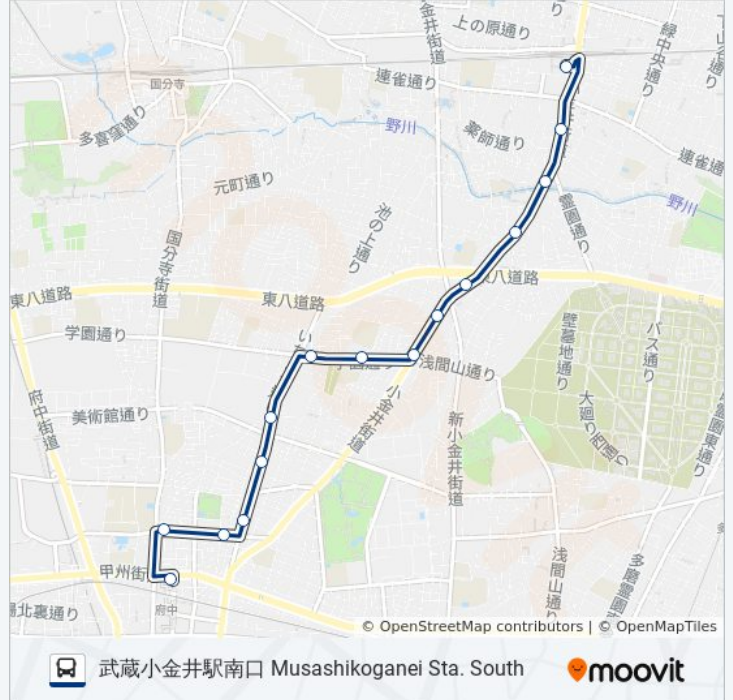

15回停車

[路線スケジュールを見る](#)

府中駅 Fuchu Sta.

府中町一丁目 Fuchucho 1

ルミエール府中 Rumieru Fuchu

府中三郵便局 Fuchu 3 Post Office

天神町一丁目 Tenjincho 1

天神町幼稚園 Tenjincho Kindwergarten

武蔵小金井駅南口 Musashikoganei Sta. South

武73 バスタイムスケジュール

武蔵小金井駅南口 Musashikoganei Sta. Southルート時刻表:

日曜日	05:57 - 22:52
月曜日	05:39 - 23:32
火曜日	05:39 - 23:32
水曜日	05:39 - 23:32
木曜日	05:39 - 23:32
金曜日	05:39 - 23:32
土曜日	05:57 - 22:52

武73 バス情報

道順: 武蔵小金井駅南口 Musashikoganei Sta. South

停留所: 15

旅行期間: 24 分

路線概要:

武73 バスのタイムスケジュールと路線図は、moovitapp.comのオフラインPDFでご覧いただけます。 [Moovit App](#)を使用して、ライブバスの時刻、電車のスケジュール、または地下鉄のスケジュール、東京内のすべての公共交通機関の手順を確認します。