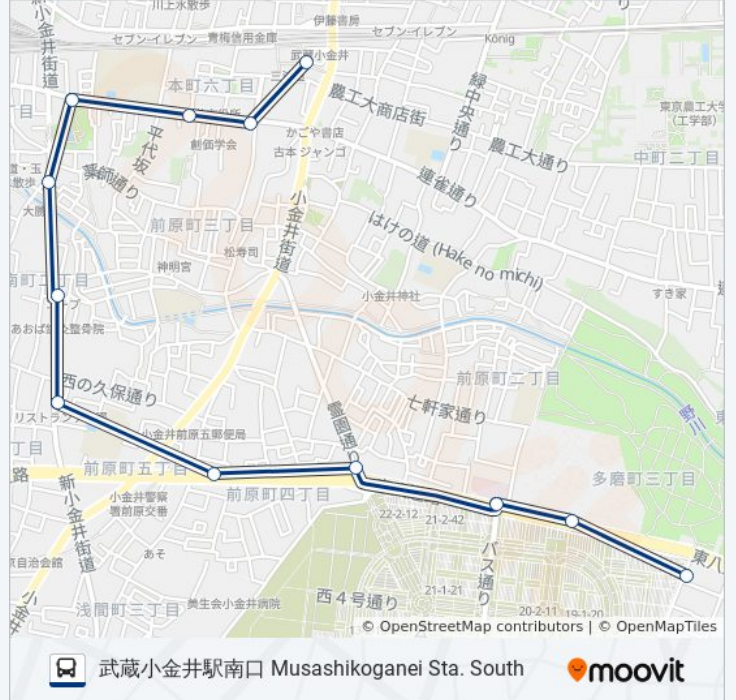

貫井坂下 Nukui-Sakashita

貫井トンネル下 Nukui Tunnel Shita

小金井警察署前 Koganei Police Station

小金井市役所前 Koganei City Hall

小金井市第二庁舎 Koganei City Hall 2

武蔵小金井駅南口 Musashikoganei Sta. South

武84 バスタイムスケジュール

武蔵小金井駅南口 Musashikoganei Sta. Southルート時刻表:

日曜日	07:02 - 11:29
月曜日	06:14 - 09:55
火曜日	06:14 - 09:55
水曜日	06:14 - 09:55
木曜日	06:14 - 09:55
金曜日	06:14 - 09:55
土曜日	06:40 - 07:19

武84 バス情報

道順: 武蔵小金井駅南口 Musashikoganei Sta. South

停留所: 12

旅行期間: 17 分

路線概要:

武84 バスのタイムスケジュールと路線図は、moovitapp.comのオフラインPDFでご覧いただけます。 [Moovit App](#)を使用して、ライブバスの時刻、電車のスケジュール、または地下鉄のスケジュール、東京内のすべての公共交通機関の手順を確認します。