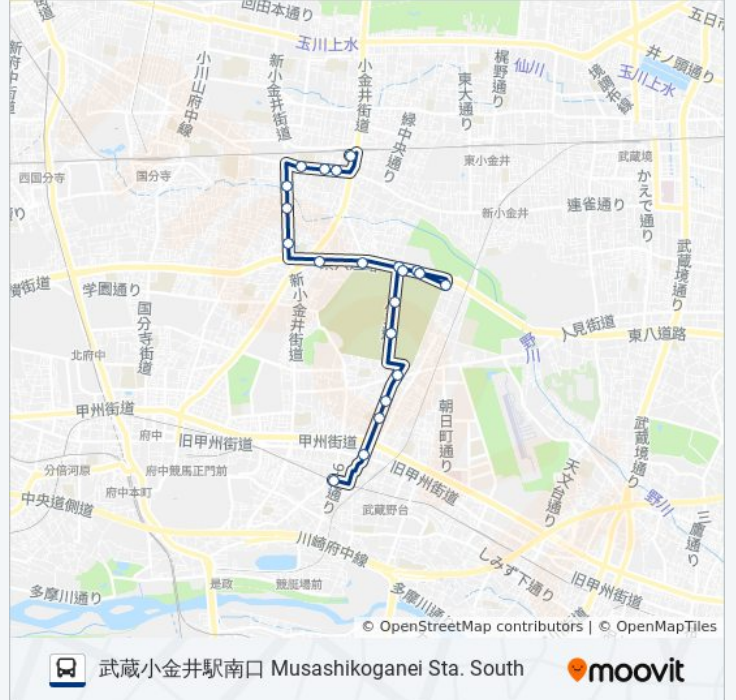

小金井リハビリテーション病院 Koganei Rehabilitation Hospital

多磨霊園裏門 Tamareien Uramon

前原歩道橋下 Maehara Hodoukyo Shita

貫井南町一丁目 Nukui-Minamicho 1

貫井坂下 Nukui-Sakashita

貫井トンネル下 Nukui Tunnel Shita

武85 バスタイムスケジュール

武蔵小金井駅南口 Musashikoganei Sta. Southルート時刻表：

日曜日	07:07 - 11:41
月曜日	06:47 - 11:41
火曜日	06:47 - 11:41
水曜日	06:47 - 11:41
木曜日	06:47 - 11:41
金曜日	06:47 - 11:41
土曜日	06:49 - 11:41

武85 バス情報

道順: 武蔵小金井駅南口 Musashikoganei Sta. South

停留所: 21

旅行期間: 32 分

路線概要:

小金井警察署前 Koganei Police Station

小金井市役所前 Koganei City Hall

小金井市第二庁舎 Koganei City Hall 2

武蔵小金井駅南口 Musashikoganei Sta. South

武85 バスのタイムスケジュールと路線図は、moovitapp.comのオフラインPDFでご覧いただけます。 [Moovit App](#)を使用して、ライブバスの時刻、電車のスケジュール、または地下鉄のスケジュール、東京内のすべての公共交通機関の手順を確認します。