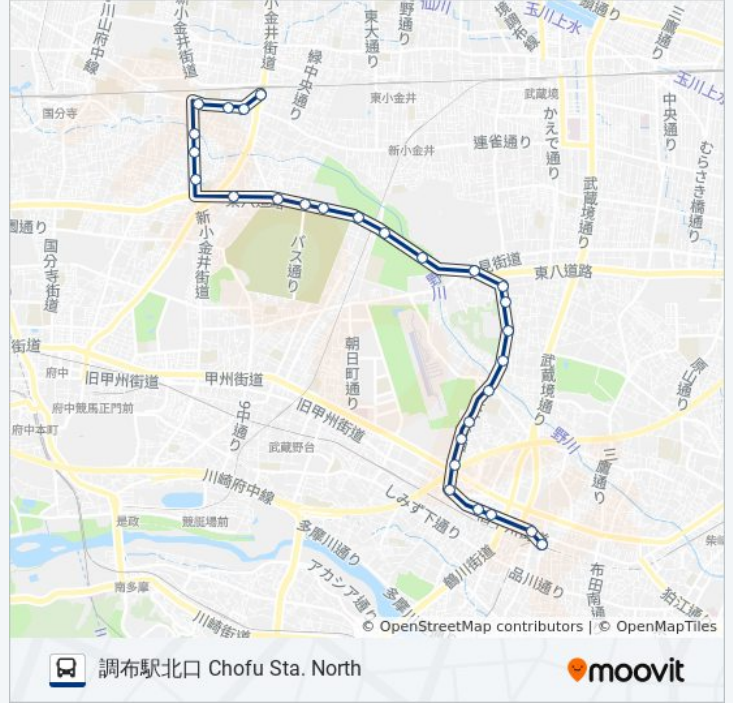

### 武93 バス情報

道順: 調布駅北口 Chofu Sta. North

停留所: 28

旅行期間: 30 分

路線概要:

Center

調布中学校 Chofu Junior High School

萩の原住宅(味の素スタジアム東門) Haginohara-Jutaku

浄水場 Josuijo

上石原 Kami-Ishihara

下石原一丁目 Shimo-Ishihara 1

火の見下 Hinomi-Shita

調布銀座 Chofu Ginza

調布駅北口 Chofu Sta. North

武93 バスのタイムスケジュールと路線図は、moovitapp.comのオフラインPDFでご覧いただけます。 [Moovit App](#)を使用して、ライブバスの時刻、電車のスケジュール、または地下鉄のスケジュール、東京内のすべての公共交通機関の手順を確認します。