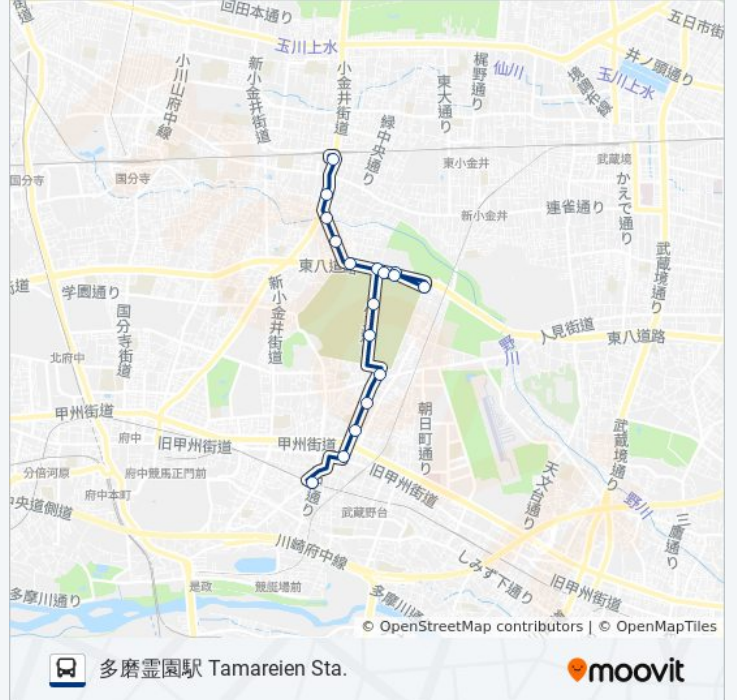

最終停車地: 多磨霊園駅 Tamareien Sta.

17回停車

[路線スケジュールを見る](#)

武蔵小金井駅南口 Musashikoganei Sta. South

前原坂 Maeharazaka

前原町 Maeharacho

参道口 Sando-Guchi

多磨霊園裏門 Tamareien Uramon

小金井リハビリテーション病院 Koganei Rehabilitation Hospital

試験場正門 Shikenjo Seimon

多磨町 Tamacho

試験場正門 Shikenjo Seimon

小金井リハビリテーション病院 Koganei Rehabilitation Hospital

霊園中央二十号地 Reien Chuo 20

霊園南七号地 Reien Minami 7

多磨霊園表門 Tamareien Omotemon

紅葉ヶ丘 Momijigaoka

第二中学校（府中市）Daini Junior High School

白糸台一丁目 Shiraitodai 1

多磨霊園駅 Tamareien Sta.

武95 バスタイムスケジュール

多磨霊園駅 Tamareien Sta.ルート時刻表：

日曜日	07:00 - 12:43
月曜日	07:00 - 12:43
火曜日	07:00 - 12:43
水曜日	07:00 - 12:43
木曜日	07:00 - 12:43
金曜日	07:00 - 12:43
土曜日	07:04 - 12:43

武95 バス情報

道順: 多磨霊園駅 Tamareien Sta.

停留所: 17

旅行期間: 26 分

路線概要:

最終停車地: 武蔵小金井駅南口 Musashikoganei Sta. South

17回停車

[路線スケジュールを見る](#)