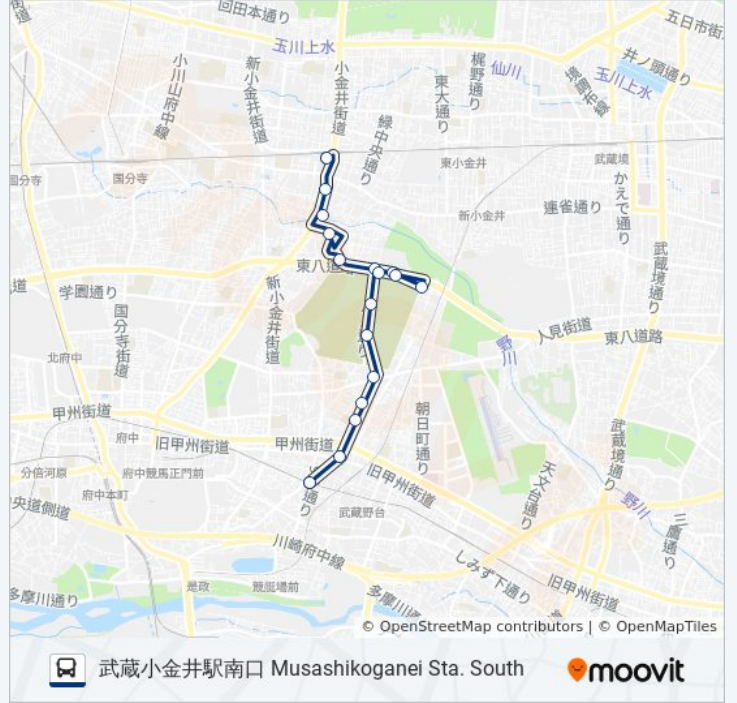

武95 バス情報

道順: 多磨霊園駅 Tamareien Sta.

停留所: 17

旅行期間: 26 分

路線概要:

最終停車地: 武蔵小金井駅南口 Musashikoganei Sta. South

17回停車

[路線スケジュールを見る](#)

- 多磨霊園駅 Tamareien Sta.
- 白糸台一丁目 Shiraitodai 1
- 第二中学校（府中市） Daini Junior High School
- 紅葉ヶ丘 Momijigaoka
- 多磨霊園表門 Tamareien Omotemon
- 霊園南七号地 Reien Minami 7
- 霊園中央二十号地 Reien Chuo 20
- 小金井リハビリテーション病院 Koganei Rehabilitation Hospital
- 試験場正門 Shikenjo Seimon
- 多磨町 Tamacho
- 試験場正門 Shikenjo Seimon
- 小金井リハビリテーション病院 Koganei Rehabilitation Hospital
- 多磨霊園裏門 Tamareien Uramon
- 参道口 Sando-Guchi
- 前原町 Maeharacho
- 前原坂 Maeharazaka
- 武蔵小金井駅南口 Musashikoganei Sta. South

武95 バスタイムスケジュール

武蔵小金井駅南口 Musashikoganei Sta. Southルート時刻表：

日曜日	12:01 - 20:04
月曜日	12:01 - 21:04
火曜日	12:01 - 21:04
水曜日	12:01 - 21:04
木曜日	12:01 - 21:04
金曜日	12:01 - 21:04
土曜日	12:01 - 20:04

武95 バス情報

道順: 武蔵小金井駅南口 Musashikoganei Sta. South

停留所: 17

旅行期間: 24 分

路線概要:

武95 バスのタイムスケジュールと路線図は、moovitapp.comのオフラインPDFでご覧いただけます。 [Moovit App](#)を使用して、ライブバスの時刻、電車のスケジュール、または地下鉄のスケジュール、東京内のすべての公共交通機関の手順を確認します。

[Moovitについて](#) ・ [MaaSソリューション](#) ・ [サポート対象国](#) ・ [Mooviterコミュニティ](#)