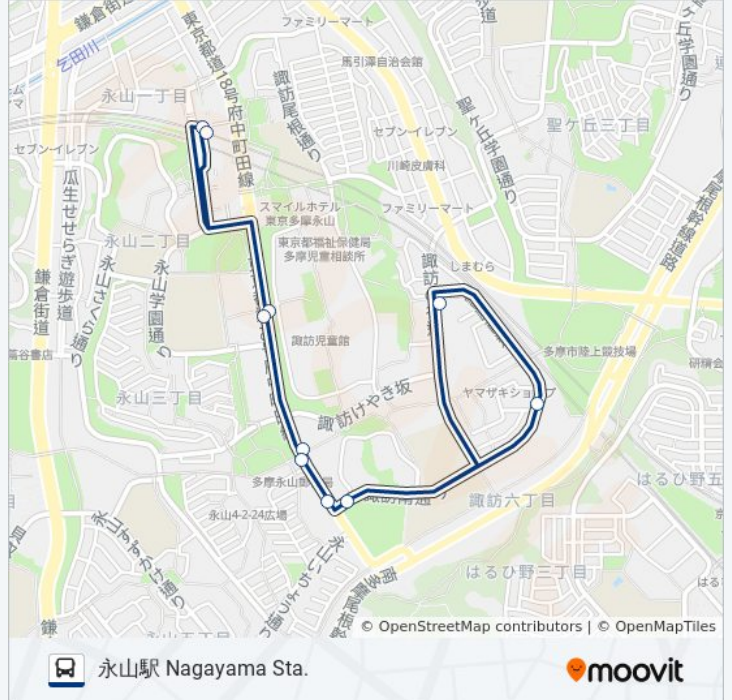

永12 バス行 (永山駅 Nagayama Sta.) には3ルートがあります。平日の運行時間は次のとおりです。

(1) 永山駅 Nagayama Sta. : 06:38 - 20:29 (2) 聖蹟桜ヶ丘駅 Seiseki ,Sakuragaoka Sta. : 07:20 (3) 諏訪三丁目 Suwa 3 : 19:54 - 20:54

Moovitアプリを使用して、最寄りの永12 バス駅を見つけ、次の永12バスが到着するのはいつかを調べることができます。

最終停車地: 永山駅 Nagayama Sta.

10回停車

[路線スケジュールを見る](#)

永山駅 Nagayama Sta.

諏訪二丁目 Suwa 2

きらぼし銀行前

諏訪南公園 Suwa-Minami Park

諏訪四丁目 Suwa 4

諏訪三丁目 Suwa 3

諏訪南公園 Suwa-Minami Park

きらぼし銀行前

諏訪二丁目 Suwa 2

永山駅 Nagayama Sta.

永12 バスタイムスケジュール

永山駅 Nagayama Sta.ルート時刻表 :

日曜日	06:54 - 19:49
月曜日	06:38 - 20:29
火曜日	06:38 - 20:29
水曜日	06:38 - 20:29
木曜日	06:38 - 20:29
金曜日	06:38 - 20:29
土曜日	06:54 - 19:49

永12 バス情報

道順: 永山駅 Nagayama Sta.

停留所: 10

旅行期間: 14 分

路線概要:

最終停車地: 聖蹟桜ヶ丘駅 Seiseki ,Sakuragaoka Sta.

15回停車

[路線スケジュールを見る](#)