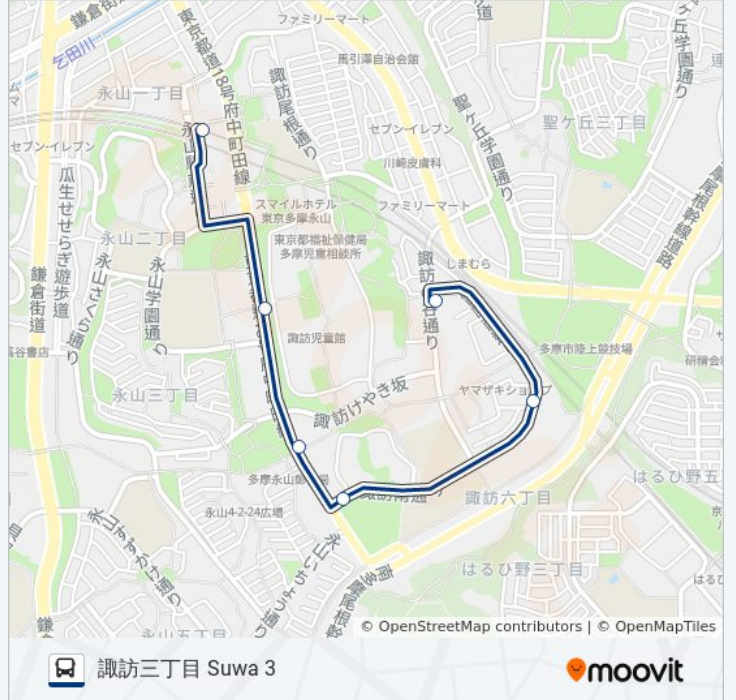

永12 バスタイムスケジュール

聖蹟桜ヶ丘駅 Seiseki ,Sakuragaoka Sta.ルート時刻表：

日曜日	運行不可
月曜日	07:20
火曜日	07:20
水曜日	07:20
木曜日	07:20
金曜日	07:20
土曜日	運行不可

永12 バス情報

道順: 聖蹟桜ヶ丘駅 Seiseki ,Sakuragaoka Sta.

停留所: 15

旅行期間: 29 分

路線概要:

諏訪三丁目 Suwa 3

永12 バスタイムスケジュール

諏訪三丁目 Suwa 3ルート時刻表：

日曜日	08:06 - 20:14
月曜日	19:54 - 20:54
火曜日	19:54 - 20:54
水曜日	19:54 - 20:54
木曜日	19:54 - 20:54
金曜日	19:54 - 20:54
土曜日	08:06 - 20:14

永12 バス情報

道順: 諏訪三丁目 Suwa 3

停留所: 6

旅行期間: 7 分

路線概要:

永12 バスのタイムスケジュールと路線図は、moovitapp.comのオフラインPDFでご覧いただけます。 [Moovit App](#)を使用して、ライブバスの時刻、電車のスケジュール、または地下鉄のスケジュール、東京内のすべての公共交通機関の手順を確認します。

[Moovitについて](#) ・ [MaaSソリューション](#) ・ [サポート対象国](#) ・ [Mooviterコミュニティ](#)