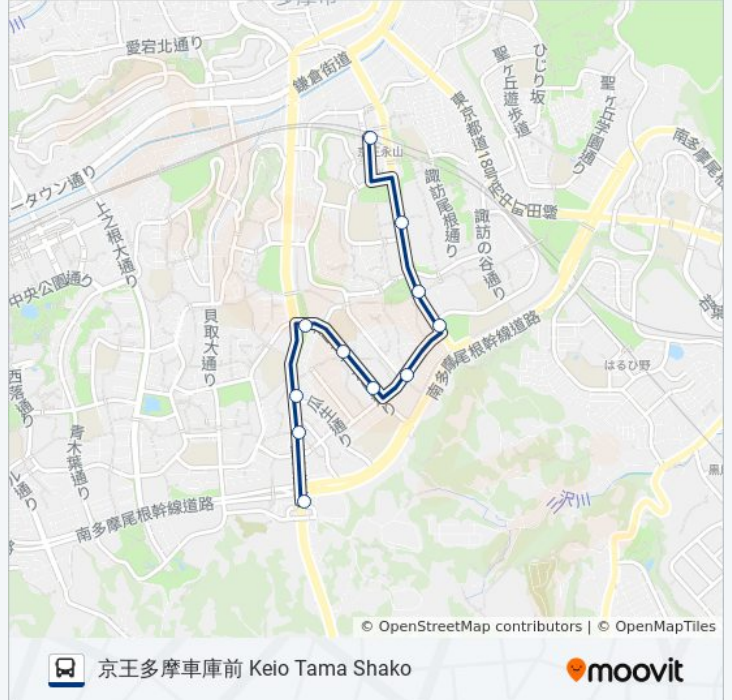

永山高校 Nagayama ,High School

永山五丁目 Nagayama 5

南貝取 Minami-Kaidori

瓜生 Uryu

南瓜生 Minami-Uryu

京王多摩車庫前 Keio Tama Shako

**永14 バスタイムスケジュール**

京王多摩車庫前 Keio Tama Shakoルート時刻表：

日曜日	08:21 - 22:37
月曜日	07:08 - 22:54
火曜日	07:08 - 22:54
水曜日	07:08 - 22:54
木曜日	07:08 - 22:54
金曜日	07:08 - 22:54
土曜日	08:21 - 22:37

**永14 バス情報**

**道順:** 京王多摩車庫前 Keio Tama Shako

**停留所:** 11

**旅行期間:** 16 分

**路線概要:**

**最終停車地: 永山駅 Nagayama Sta.**

11回停車

[路線スケジュールを見る](#)

京王多摩車庫前 Keio Tama Shako

南瓜生 Minami-Uryu

瓜生 Uryu

南貝取 Minami-Kaidori

永山五丁目 Nagayama 5

永山高校 Nagayama ,High School

永山いちよう通り Nagayama ,Icho-Dori

諏訪南公園 Suwa-Minami Park

きらぼし銀行前

諏訪二丁目 Suwa 2

永山駅 Nagayama Sta.