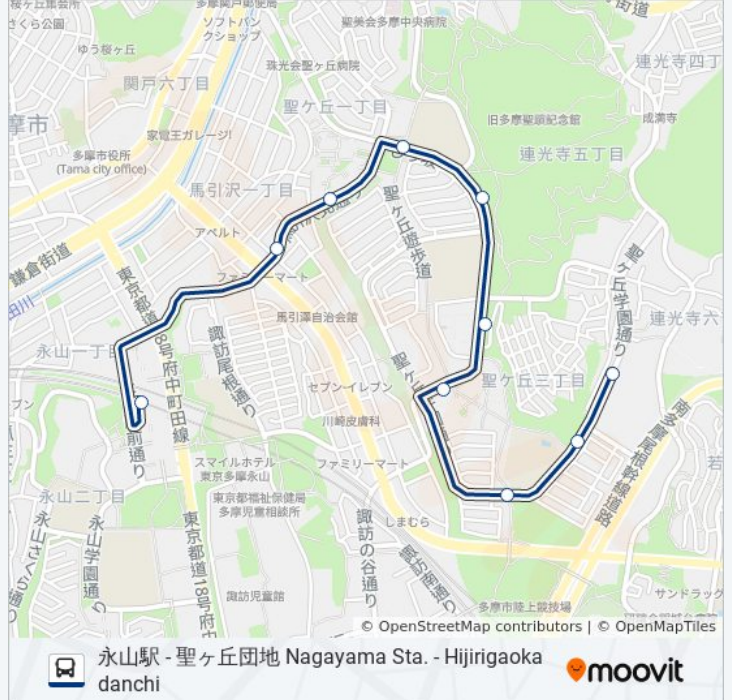

10回停車

[路線スケジュールを見る](#)

永山駅 Nagayama Sta.

諏訪神社 (多摩市) Suwa-Jinja Shrine

聖ヶ丘一丁目 Hijirigaoka 1

聖ヶ丘二丁目 Hijirigaoka 2

桜ヶ丘公園西口 Sakuragaoka Park, West Gate

聖ヶ丘橋 Hijirigaoka-Bashi

聖ヶ丘センター Hijirigaoka Center

陸上競技場入口 Athletic Field

多摩大学 Tama University

聖ヶ丘団地 Hijirigaoka Danchi

永34 バスタイムスケジュール

聖ヶ丘団地 Hijirigaoka Danchiルート時刻表 :

日曜日	21:08 - 22:28
月曜日	06:25 - 22:25
火曜日	06:25 - 22:25
水曜日	06:25 - 22:25
木曜日	06:25 - 22:25
金曜日	06:25 - 22:25
土曜日	21:08 - 22:28

永34 バス情報

道順: 聖ヶ丘団地 Hijirigaoka Danchi

停留所: 10

旅行期間: 11 分

路線概要:

永34 バスのタイムスケジュールと路線図は、moovitapp.comのオフラインPDFでご覧いただけます。 [Moovit App](#)を使用して、ライブバスの時刻、電車のスケジュール、または地下鉄のスケジュール、東京内のすべての公共交通機関の手順を確認します。

[Moovitについて](#) ・ [MaaSソリューション](#) ・ [サポート対象国](#) ・ [Mooviterコミュニティ](#)