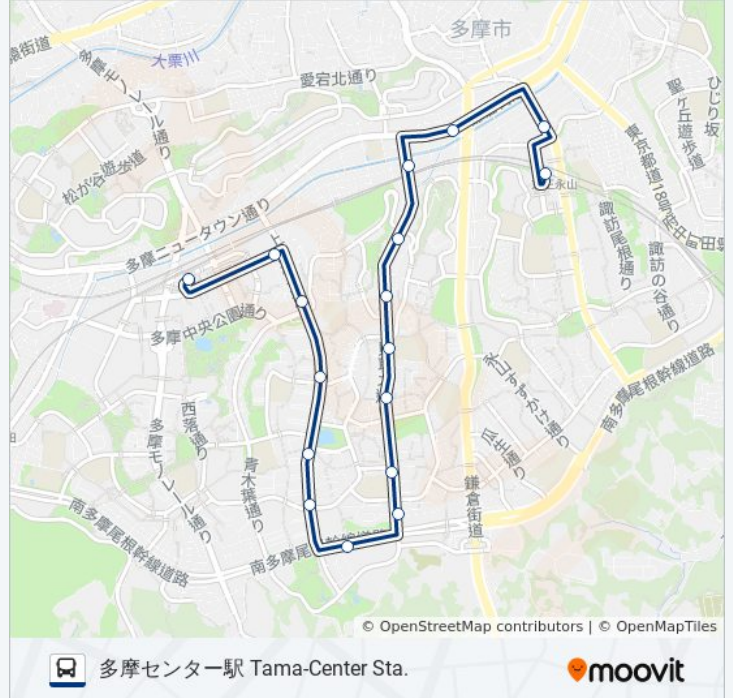

最終停車地: 多摩センター駅 Tama-Center Sta.

17回停車

[路線スケジュールを見る](#)

- 永山駅 Nagayama Sta.
- 消防署前(多摩) Fire Station
- 大橋 Ohashi
- 釜沼橋 Kamanuma-Bashi
- 貝取神社前 Kaidori -Jinja ,Shrine
- 貝取北センター Kaidori Kita-Center
- とちのき公園入口 Tochinoki Park
- 貝取二丁目 Kaidori 2
- 豊ヶ丘四丁目 Toyogaoka 4
- 豊ヶ丘六丁目 Toyogaoka 6
- 恵泉女学園大学入口 Keisen University
- 豊ヶ丘五丁目 Toyogaoka 5
- 落合四丁目 Ochiai 4
- 落合三丁目 Ochiai 3
- 豊ヶ丘小学校 Toyogaoka ,Elementary School
- 落合東 Ochiai-Higashi
- 多摩センター駅 Tama-Center Sta.

永65 バスタイムスケジュール

多摩センター駅 Tama-Center Sta. ルート時刻表 :

日曜日	06:34 - 20:08
月曜日	06:42 - 23:08
火曜日	06:42 - 23:08
水曜日	06:42 - 23:08
木曜日	06:42 - 23:08
金曜日	06:42 - 23:08
土曜日	06:34 - 20:08

永65 バス情報

道順: 多摩センター駅 Tama-Center Sta.

停留所: 17

旅行期間: 25 分

路線概要:

最終停車地: 多摩センター駅 Tama-Center Sta.

17回停車

[路線スケジュールを見る](#)

- 永山駅 Nagayama Sta.
- 消防署前(多摩) Fire Station
- 大橋 Ohashi
- 釜沼橋 Kamanuma-Bashi
- 貝取神社前 Kaidori -Jinja ,Shrine
- 貝取北センター Kaidori Kita-Center
- とちのき公園入口 Tochinoki Park
- 貝取二丁目 Kaidori 2
- 豊ヶ丘四丁目 Toyogaoka 4
- 豊ヶ丘六丁目 Toyogaoka 6
- 恵泉女学園大学入口 Keisen University
- 豊ヶ丘五丁目 Toyogaoka 5
- 落合四丁目 Ochiai 4
- 落合三丁目 Ochiai 3
- 豊ヶ丘小学校 Toyogaoka ,Elementary School
- 落合東 Ochiai-Higashi
- 多摩センター駅 Tama-Center Sta.

停留所: 17

旅行期間: 23 分

路線概要:

最終停車地: 永山駅 Nagayama Sta.

17回停車

[路線スケジュールを見る](#)

多摩センター駅 Tama-Center Sta.

落合東 Ochiai-Higashi