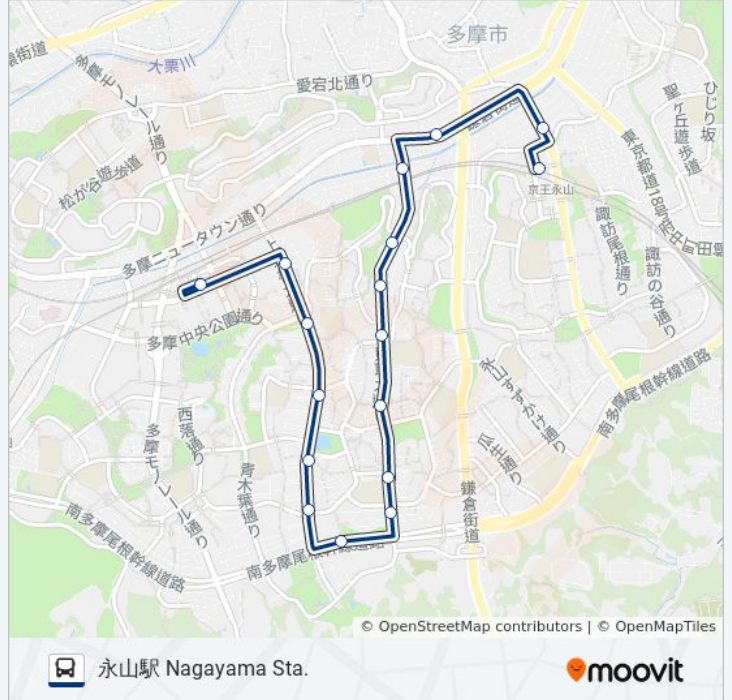

永山駅 Nagayama Sta.ルート時刻表 :

日曜日	06:17 - 19:33
月曜日	06:21 - 22:42
火曜日	06:21 - 22:42
水曜日	06:21 - 22:42
木曜日	06:21 - 22:42
金曜日	06:21 - 22:42
土曜日	06:17 - 19:33

永65 バス情報

道順: 永山駅 Nagayama Sta.

停留所: 17

旅行期間: 23 分

路線概要: