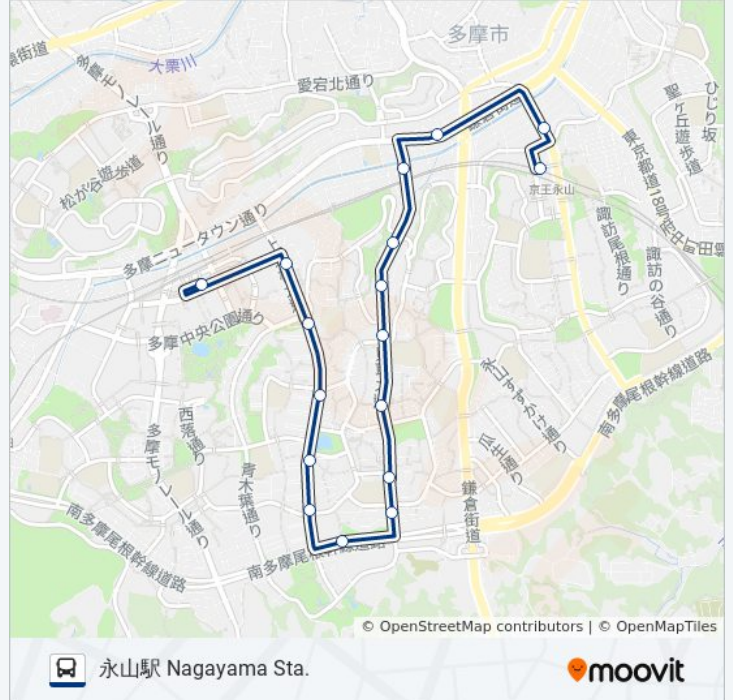

永65 バスタイムスケジュール

永山駅 Nagayama Sta.ルート時刻表 :

日曜日	06:27 - 20:08
月曜日	06:29 - 23:01
火曜日	06:29 - 23:01
水曜日	06:29 - 23:01
木曜日	06:29 - 23:01
金曜日	06:29 - 23:01
土曜日	06:27 - 20:08

永65 バス情報

道順: 永山駅 Nagayama Sta.

停留所: 17

旅行期間: 24 分

路線概要:

永65 バスのタイムスケジュールと路線図は、moovitapp.comのオフラインPDFでご覧いただけます。 [Moovit App](#)を使用して、ライブバスの時刻、電車のスケジュール、または地下鉄のスケジュール、東京内のすべての公共交通機関の手順を確認します。

[Moovitについて](#) ・ [MaaSソリューション](#) ・ [サポート対象国](#) ・ [Mooviterコミュニティ](#)