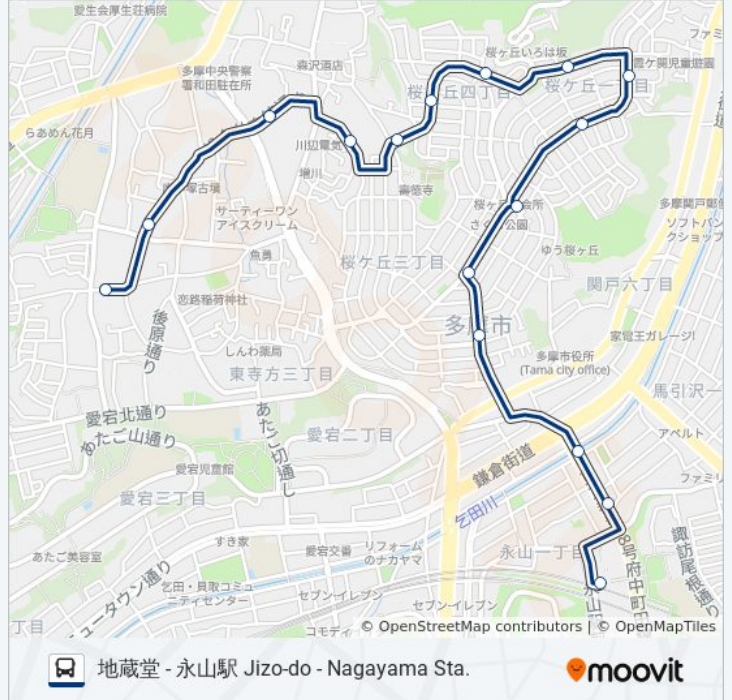

## 永71 バスタイムスケジュール

永山駅 Nagayama Sta.ルート時刻表：

日曜日	06:45 - 20:01
月曜日	06:45 - 20:01
火曜日	06:45 - 20:01
水曜日	06:45 - 20:01
木曜日	06:45 - 20:01
金曜日	06:45 - 20:01
土曜日	06:45 - 20:01

## 永71 バス情報

道順: 永山駅 Nagayama Sta.

停留所: 16

旅行期間: 19 分

路線概要:

永71 バスのタイムスケジュールと路線図は、moovitapp.comのオフラインPDFでご覧いただけます。 [Moovit App](#)を使用して、ライブバスの時刻、電車のスケジュール、または地下鉄のスケジュール、東京内のすべての公共交通機関の手順を確認します。

[Moovitについて](#) ・ [MaaSソリューション](#) ・ [サポート対象国](#) ・ [Mooviterコミュニティ](#)