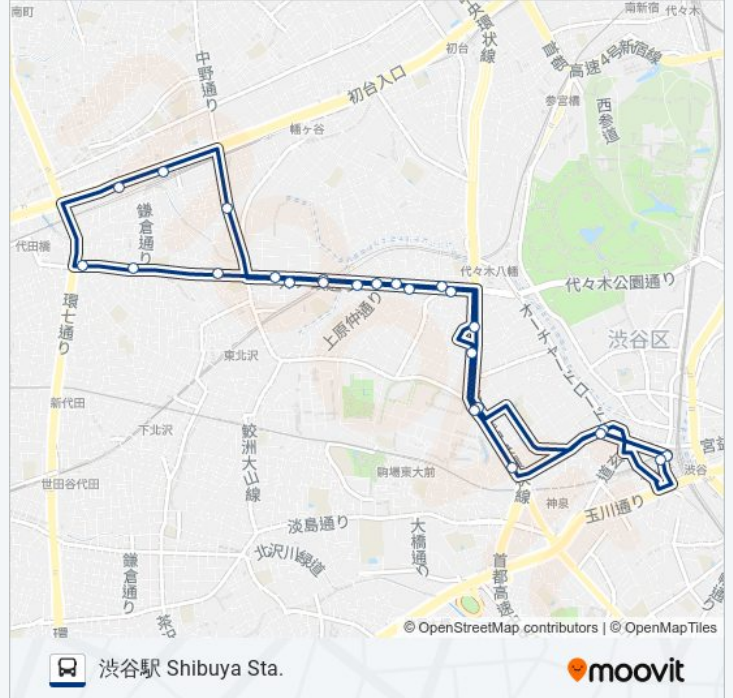

### 渋60 バスタイムスケジュール

渋谷駅 Shibuya Sta.ルート時刻表 :

日曜日	07:44 - 19:21
月曜日	10:01 - 15:51
火曜日	10:01 - 15:51
水曜日	10:01 - 15:51
木曜日	10:01 - 15:51
金曜日	10:01 - 15:51
土曜日	07:44 - 19:21

### 渋60 バス情報

道順: 渋谷駅 Shibuya Sta.

停留所: 25

旅行期間: 56 分

路線概要:

代々木上原駅 Yoyogi-Uehara Sta.

古賀音楽博物館 Koga Ongaku Hakubutsukan  
(Koga Masao Museum Of Music)

上原二丁目 Uehara 2

上原一丁目 Uehara 1

東大裏 Todai-Ura

東急百貨店本店前 Tokyu-Hyakkaten Hontenmae  
(Tokyu Department Store )

渋谷駅 Shibuya Sta.

渋谷60バスのタイムスケジュールと路線図は、moovitapp.comのオフラインPDFでご覧いただけます。 [Moovit App](#)を使用して、ライブバスの時刻、電車のスケジュール、または地下鉄のスケジュール、東京内のすべての公共交通機関の手順を確認します。