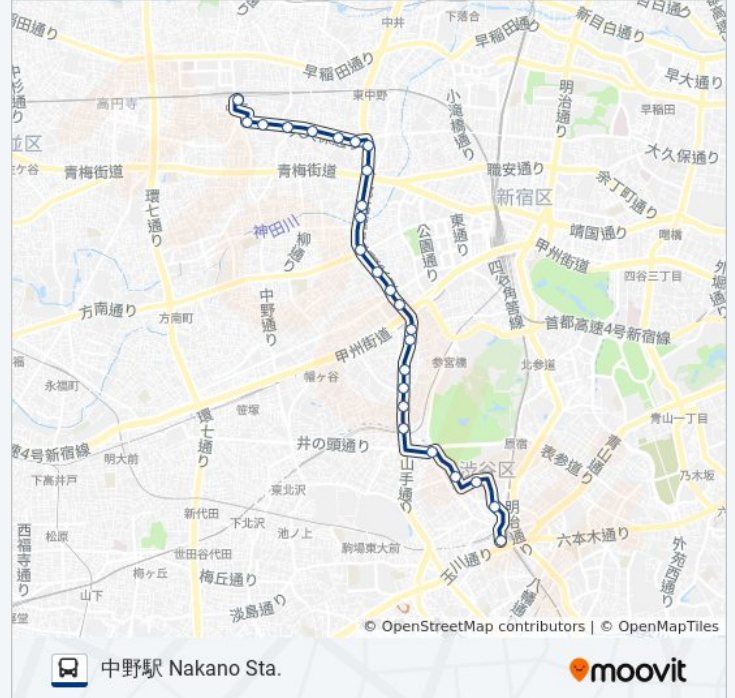

日曜日	07:00 - 22:22
月曜日	06:55 - 23:00
火曜日	06:55 - 23:00
水曜日	06:55 - 23:00
木曜日	06:55 - 23:00
金曜日	06:55 - 23:00
土曜日	06:57 - 22:45

渋64 バス情報

道順: 中野駅 Nakano Sta.

停留所: 26

旅行期間: 43 分

路線概要:

中野一丁目 Nakano 1

堀越学園 Horikoshi Gakuen

紅葉山公園下 Momijiyama Koen-Shita
(Momijiyama Park)

中野保健所 Nakano Hokenjo (Nakano
Healthcare Center)

中野総合病院 Nakano Sogobyoin (Nitobe
Memorial Nakano General Hospital)

中野駅 Nakano Sta.

最終停車地: 渋谷駅 Shibuya Sta.

26回停車