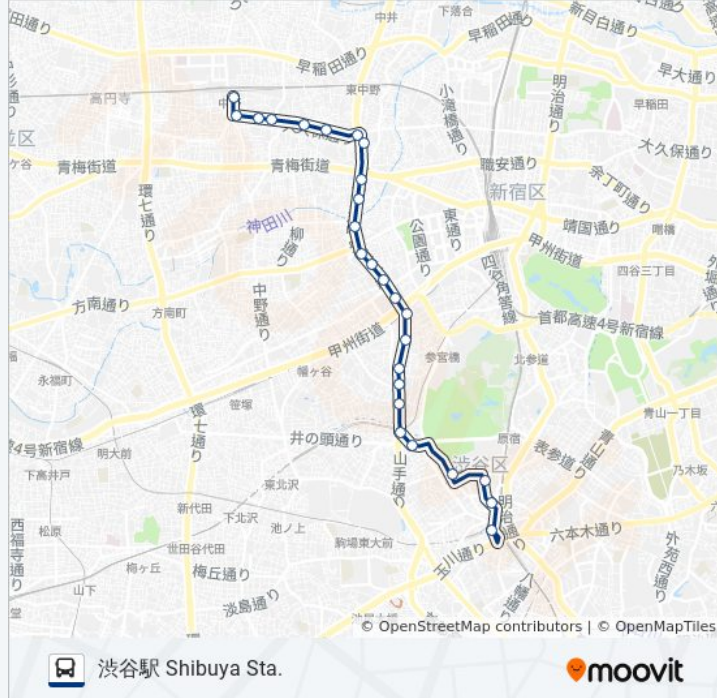

渋64 バス行 (中野駅 Nakano Sta.) には2ルートがあります。平日の運行時間は次のとおりです。

(1) 中野駅 Nakano Sta. : 06:55 - 23:00 (2) 渋谷駅 Shibuya Sta. : 06:26 - 22:25

Moovitアプリを使用して、最寄りの渋64 バス駅を見つけ、次の渋64バスが到着するのはいつかを調べることができます。

最終停車地: 中野駅 Nakano Sta.

渋64 バス情報

道順: 渋谷駅 Shibuya Sta.

停留所: 26

旅行期間: 43 分

路線概要:

初台坂上 Hatsudai-Sakaue

南初台 Minami-Hatsudai

初台坂下 Hatsudai-Sakashita

八幡下 Hachiman-Shita

代々木八幡駅入口 Yoyogi-Hachiman Sta. Ent.

富ヶ谷 Tomigaya

放送センター西口 Hoso Center-Nishiguchi (Nhk Broadcasting Center)

渋谷区役所 Shibuya City Office

神南一丁目 Jinnan 1

渋谷駅 Shibuya Sta.

渋谷64 バスのタイムスケジュールと路線図は、moovitapp.comのオフラインPDFでご覧いただけます。 [Moovit App](#)を使用して、ライブバスの時刻、電車のスケジュール、または地下鉄のスケジュール、東京内のすべての公共交通機関の手順を確認します。