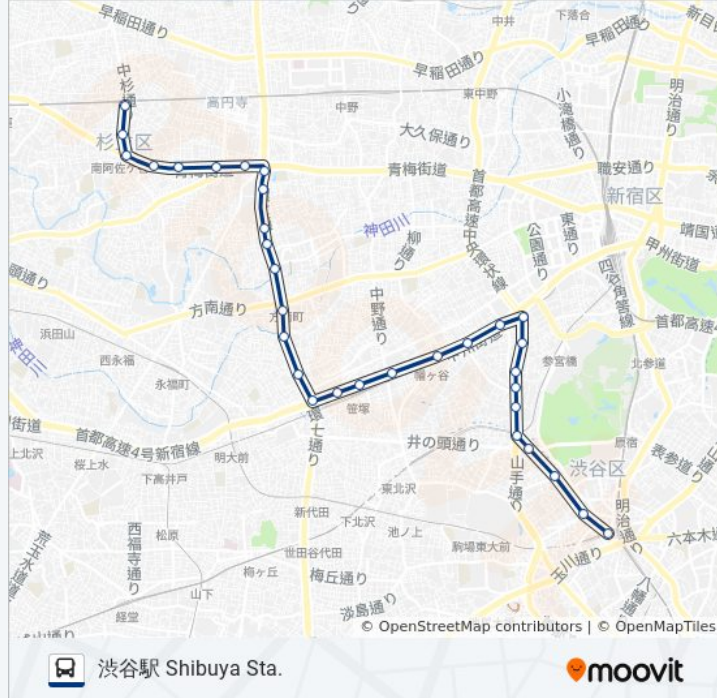

道順: 渋谷駅 Shibuya Sta.

停留所: 32

旅行期間: 56 分

路線概要:

幡ヶ谷原町 Hatagaya-Haramachi

幡ヶ谷駅 Hatagaya Sta.

幡代 Hatashiro

新国立劇場 Shin-Kokuritsu Gekijomae (New National Theater)

東京オペラシティ南 Tokyo Opera City-Minami

初台坂上 Hatsudai-Sakaue

南初台 Minami-Hatsudai

初台坂下 Hatsudai-Sakashita

八幡下 Hachiman-Shita

代々木八幡駅入口 Yoyogi-Hachiman Sta. Ent.

富ヶ谷 Tomigaya

神山 Kamiyama

東急百貨店本店前 Tokyu-Hyakkaten Hontenmae (Tokyu Department Store)

渋谷駅 Shibuya Sta.

最終停車地: 阿佐ヶ谷駅 Asagaya Sta.

33回停車

[路線スケジュールを見る](#)

渋谷駅 Shibuya Sta.

西武百貨店 Seibu-Hyakkaten (Seibu Department Store)

宇田川町 Udagawacho