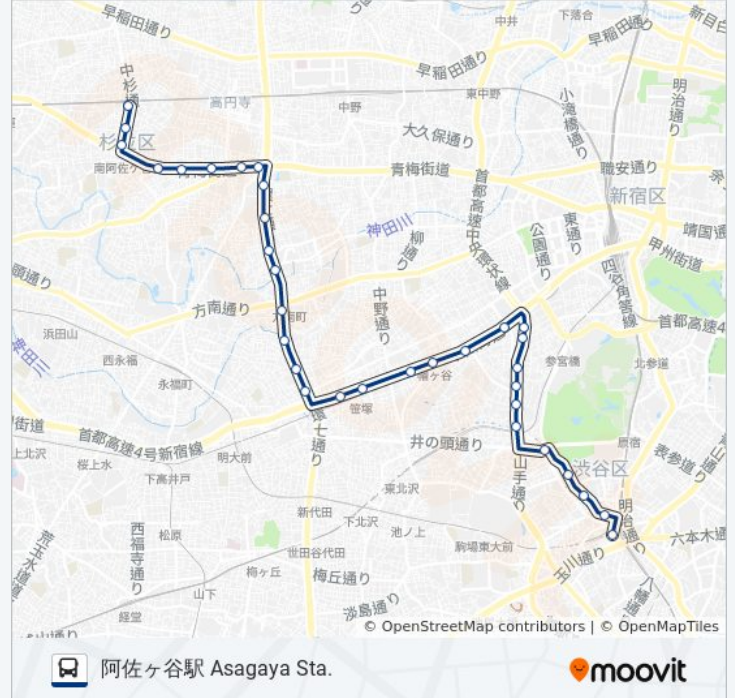

幡代 Hatashiro

幡ヶ谷駅 Hatagaya Sta.

幡ヶ谷原町 Hatagaya-Haramachi

笹塚駅 Sasazuka Sta.

笹塚二丁目 Sasazuka 2

代田橋 Daitabashi

和泉一丁目 Izumi 1

釜寺 Kamadera

方南八幡通り Honan Hachiman-Dori

和田堀橋 Wadabori Bashi

堀の内二丁目 Horinouchi 2

堀の内 Horinouchi

セシオン杉並 Sesion Suginami

高円寺陸橋 Koenji-Rikkyo

杉並車庫前 Suginami Shako Mae (Toei Bus Suginami Office)

新高円寺 Shin-Koenji

西馬橋 Nishi-Mabashi

梅里中央公園入口 Umesato Chuo Park Ent.

杉並区役所 Suginami City Office

阿佐谷南一丁目 Asagaya-Minami 1

阿佐ヶ谷駅 Asagaya Sta.

最終停車地: 阿佐ヶ谷駅 Asagaya Sta.

12回停車

[路線スケジュールを見る](#)

和田堀橋 Wadabori Bashi

堀の内二丁目 Horinouchi 2

堀の内 Horinouchi

セシオン杉並 Sesion Suginami

高円寺陸橋 Koenji-Rikkyo

杉並車庫前 Suginami Shako Mae (Toei Bus Suginami Office)

新高円寺 Shin-Koenji

渋66 バスタイムスケジュール

阿佐ヶ谷駅 Asagaya Sta.ルート時刻表 :

日曜日	06:09 - 06:40
月曜日	06:14 - 06:54
火曜日	06:14 - 06:54
水曜日	06:14 - 06:54
木曜日	06:14 - 06:54
金曜日	06:14 - 06:54
土曜日	06:21 - 06:43

渋66 バス情報