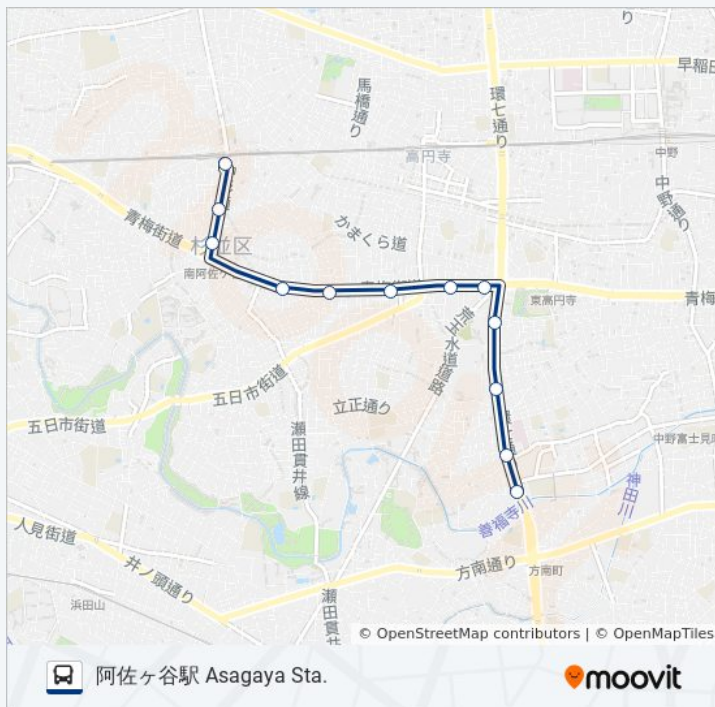

セシオン杉並 Sesion Suginami

高円寺陸橋 Koenji-Rikkyo

杉並車庫前 Suginami Shako Mae (Toei Bus Suginami Office)

新高円寺 Shin-Koenji

渋66 バスタイムスケジュール

阿佐ヶ谷駅 Asagaya Sta.ルート時刻表 :

日曜日	06:09 - 06:40
月曜日	06:14 - 06:54
火曜日	06:14 - 06:54
水曜日	06:14 - 06:54
木曜日	06:14 - 06:54
金曜日	06:14 - 06:54
土曜日	06:21 - 06:43

渋66 バス情報

西馬橋 Nishi-Mabashi

梅里中央公園入口 Umesato Chuo Park Ent.

杉並区役所 Suginami City Office

阿佐谷南一丁目 Asagaya-Minami 1

阿佐ヶ谷駅 Asagaya Sta.

道順: 阿佐ヶ谷駅 Asagaya Sta.

停留所: 12

旅行期間: 13 分

路線概要:

渋66 バスのタイムスケジュールと路線図は、moovitapp.comのオフライン PDFでご覧いただけます。 [Moovit App](#)を使用して、ライブバスの時刻、電車のスケジュール、または地下鉄のスケジュール、東京内のすべての公共交通機関の手順を確認します。

[Moovitについて](#) ・ [MaaSソリューション](#) ・ [サポート対象国](#) ・ [Mooviterコミュニティ](#)