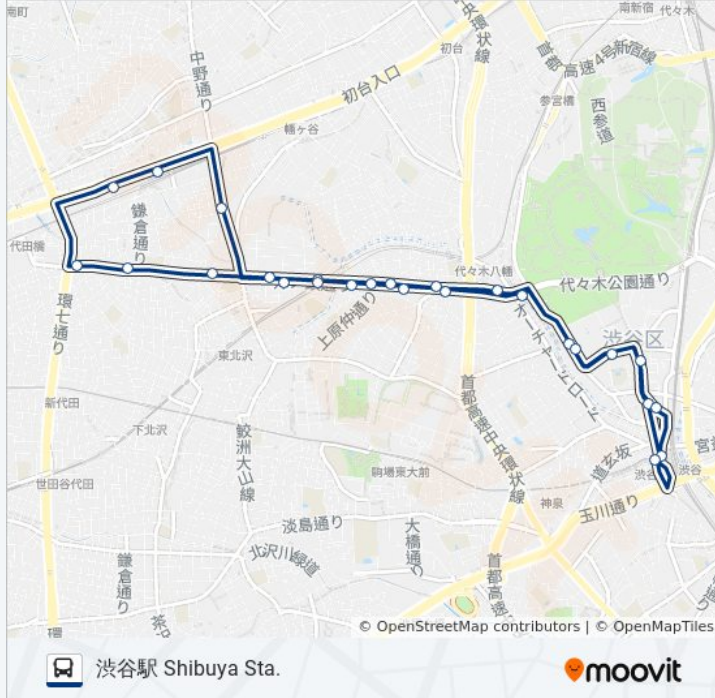

渋69 バス行渋谷駅 Shibuya Sta.にはルートが1つあります。平日の運行時間は次のとおりです。

(1) 渋谷駅 Shibuya Sta. : 07:44 - 19:51

Moovitアプリを使用して、最寄りの渋69 バス駅を見つけ、次の渋69バスが到着するのはいつかを調べることができます。

最終停車地: 渋谷駅 Shibuya Sta.

26回停車

[路線スケジュールを見る](#)

渋谷駅 Shibuya Sta.

代々木上原駅 Yoyogi-Uehara Sta.

渋69 バスタイムスケジュール

渋谷駅 Shibuya Sta.ルート時刻表 :

日曜日	08:15 - 19:51
月曜日	07:44 - 19:51
火曜日	07:44 - 19:51
水曜日	07:44 - 19:51
木曜日	07:44 - 19:51
金曜日	07:44 - 19:51
土曜日	08:15 - 19:51

渋69 バス情報

道順: 渋谷駅 Shibuya Sta.

停留所: 26

旅行期間: 56 分

路線概要:

古賀音楽博物館 Koga Ongaku Hakubutsukan
(Koga Masao Museum Of Music)

上原二丁目 Uehara 2

上原一丁目 Uehara 1

富ヶ谷 Tomigaya

放送センター西口 Hosoo Center-Nishiguchi (Nhk
Broadcasting Center)

渋谷区役所 Shibuya City Office

神南一丁目 Jinnan 1

渋谷駅 Shibuya Sta.

渋谷69 バスのタイムスケジュールと路線図は、moovitapp.comのオフラインPDFでご覧いただけます。 [Moovit App](#)を使用して、ライブバスの時刻、電車のスケジュール、または地下鉄のスケジュール、東京内のすべての公共交通機関の手順を確認します。

[Moovitについて](#) ・ [MaaSソリューション](#) ・ [サポート対象国](#) ・ [Mooviterコミュニティ](#)