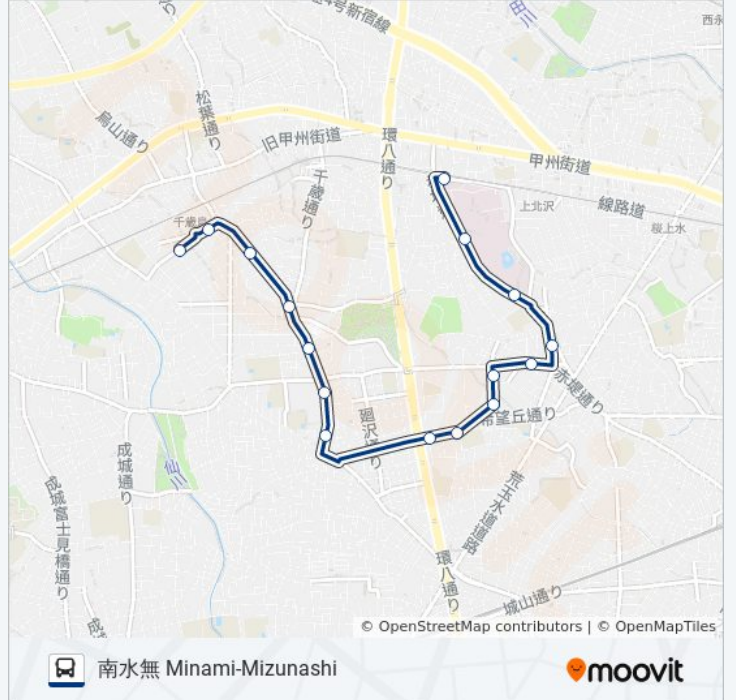

烏51 バスタイムスケジュール

南水無 Minami-Mizunashiルート時刻表：

日曜日	運行不可
月曜日	運行不可
火曜日	運行不可
水曜日	運行不可
木曜日	運行不可
金曜日	運行不可
土曜日	13:09

烏51 バス情報

道順: 南水無 Minami-Mizunashi

停留所: 16

旅行期間: 25 分

路線概要:

烏51 バスのタイムスケジュールと路線図は、moovitapp.comのオフラインPDFでご覧いただけます。 [Moovit App](#)を使用して、ライブバスの時刻、電車のスケジュール、または地下鉄のスケジュール、東京内のすべての公共交通機関の手順を確認します。

[Moovitについて](#) ・ [MaaSソリューション](#) ・ [サポート対象国](#) ・ [Mooviterコミュニティ](#)