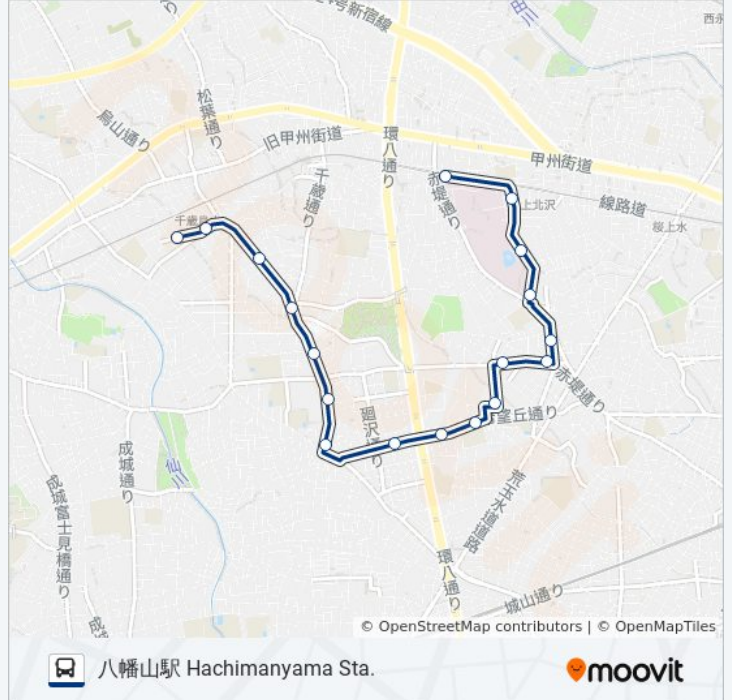

八幡山一丁目 Hachimanyama 1

上北沢二丁目 Kami-Kitazawa 2

将軍池公園 Syogun-Ike Park

上北沢公園 Kami-Kitazawa Park

八幡山駅 Hachimanyama Sta.

烏51 バスタイムスケジュール

八幡山駅 Hachimanyama Sta.ルート時刻表 :

日曜日	運行不可
月曜日	運行不可
火曜日	運行不可
水曜日	運行不可
木曜日	運行不可
金曜日	運行不可
土曜日	13:39

烏51 バス情報

道順: 八幡山駅 Hachimanyama Sta.

停留所: 18

旅行期間: 29 分

路線概要:

最終停車地: 南水無 Minami-Mizunashi

16回停車

[路線スケジュールを見る](#)