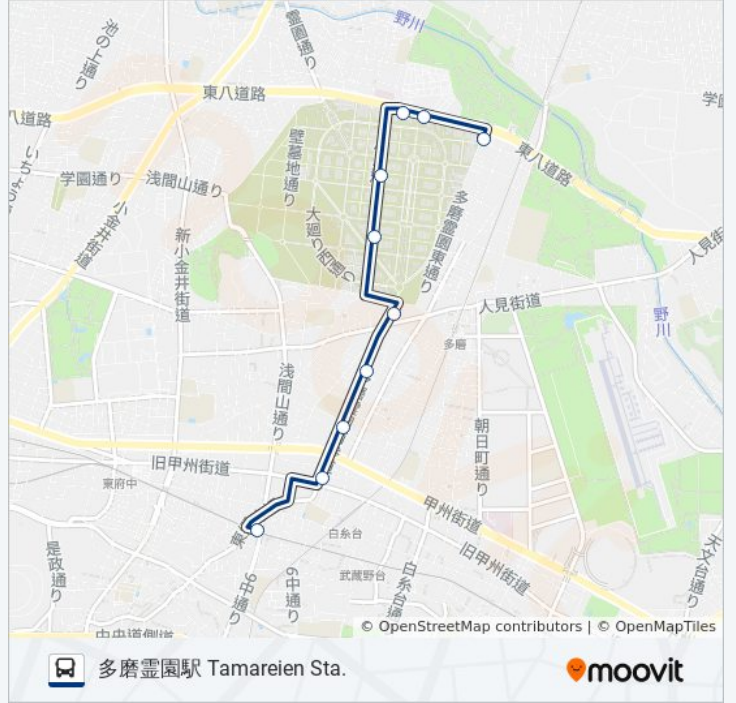

白糸台一丁目 Shiraitodai 1

多磨霊園駅 Tamareien Sta.

磨01 バスタイムスケジュール

多磨霊園駅 Tamareien Sta.ルート時刻表：

日曜日	06:49
月曜日	06:31 - 09:18
火曜日	06:31 - 09:18
水曜日	06:31 - 09:18
木曜日	06:31 - 09:18
金曜日	06:31 - 09:18
土曜日	06:34 - 06:55

磨01 バス情報

道順: 多磨霊園駅 Tamareien Sta.

停留所: 10

旅行期間: 12 分

路線概要:

磨01 バスのタイムスケジュールと路線図は、moovitapp.comのオフラインPDFでご覧いただけます。 [Moovit App](#)を使用して、ライブバスの時刻、電車のスケジュール、または地下鉄のスケジュール、東京内のすべての公共交通機関の手順を確認します。

[Moovitについて](#) ・ [MaaSソリューション](#) ・ [サポート対象国](#) ・ [Mooviterコミュニティ](#)