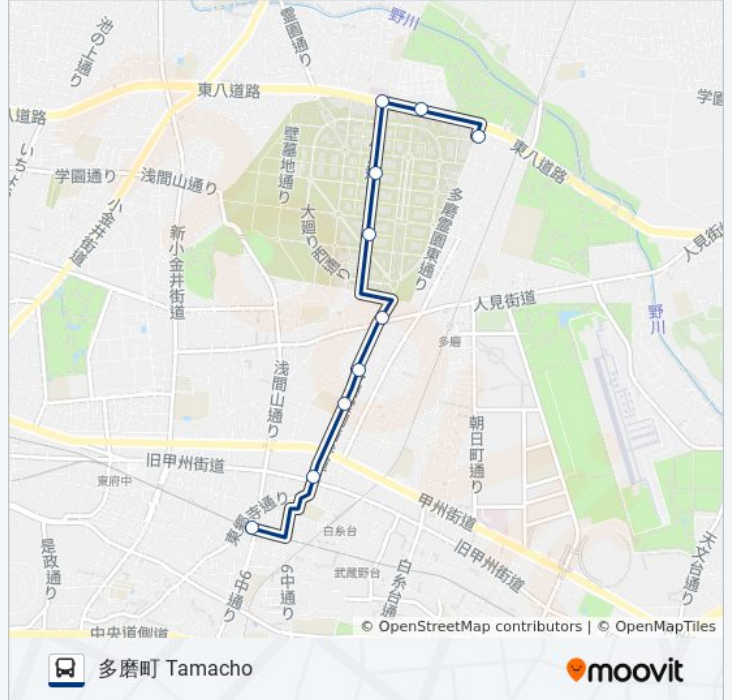

10回停車

[路線スケジュールを見る](#)

多磨霊園駅 Tamareien Sta.

白糸台一丁目 Shiraitodai 1

第二中学校 (府中市) Daini Junior High School

紅葉ヶ丘 Momijigaoka

多磨霊園表門 Tamareien Omotemon

霊園南七号地 Reien Minami 7

霊園中央二十号地 Reien Chuo 20

小金井リハビリテーション病院 Koganei Rehabilitation Hospital

試験場正門 Shikenjo Seimon

多磨町 Tamacho

磨01 バスタイムスケジュール

多磨町 Tamachoルート時刻表:

日曜日	運行不可
月曜日	07:36 - 09:40
火曜日	07:36 - 09:40
水曜日	07:36 - 09:40
木曜日	07:36 - 09:40
金曜日	07:36 - 09:40
土曜日	運行不可

磨01 バス情報

道順: 多磨町 Tamacho

停留所: 10

旅行期間: 15 分

路線概要:

最終停車地: 多磨霊園駅 Tamareien Sta.

10回停車

[路線スケジュールを見る](#)