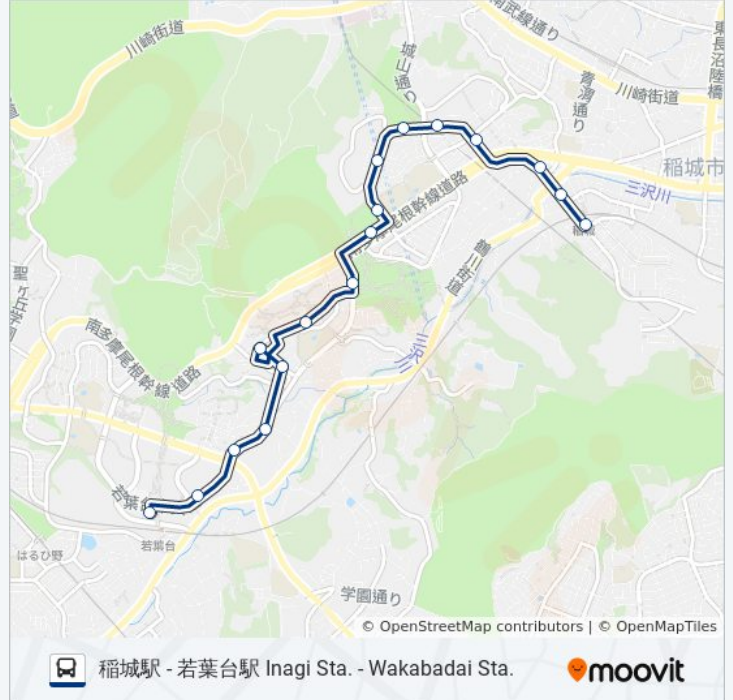

向陽台一丁目 Koyodai 1

稲城市保健センター Inagi Municipal ,Health Center

稲城中央橋 Inagi Chuo-Bashi

稲城駅 Inagi Sta.

稲12 バスタイムスケジュール

稲城駅 Inagi Sta.ルート時刻表:

日曜日	06:37 - 22:32
月曜日	05:50 - 22:47
火曜日	05:50 - 22:47
水曜日	05:50 - 22:47
木曜日	05:50 - 22:47
金曜日	05:50 - 22:47
土曜日	06:37 - 22:32

稲12 バス情報

道順: 稲城駅 Inagi Sta.

停留所: 17

旅行期間: 22 分

路線概要:

最終停車地: 若葉台駅 Wakabadai Sta.

17回停車

[路線スケジュールを見る](#)