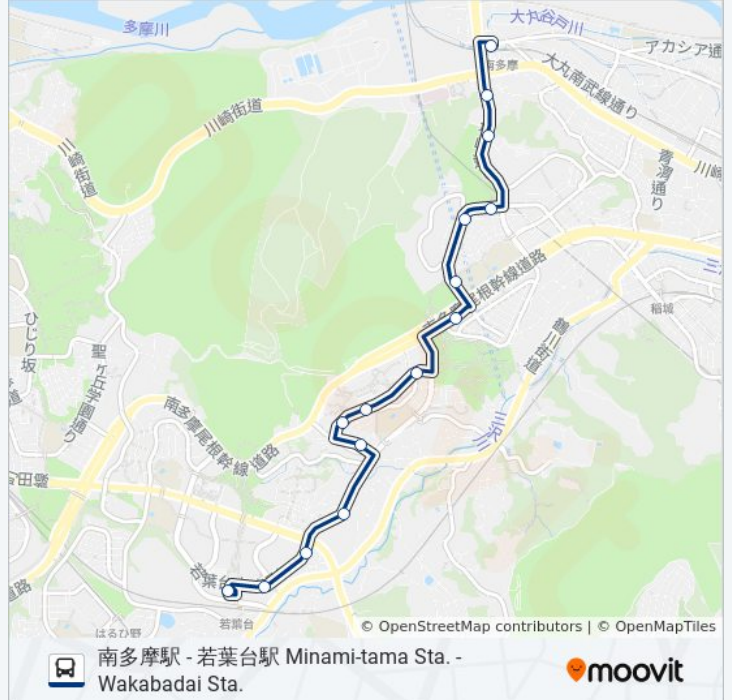

若葉台駅 Wakabadai Sta.ルート時刻表 :

日曜日	運行不可
月曜日	06:45 - 19:50
火曜日	06:45 - 19:50
水曜日	06:45 - 19:50
木曜日	06:45 - 19:50
金曜日	06:45 - 19:50
土曜日	運行不可

若02 バス情報

道順: 若葉台駅 Wakabadai Sta.

停留所: 15

旅行期間: 22 分

路線概要:

若02 バスのタイムスケジュールと路線図は、moovitapp.comのオフライン PDFでご覧いただけます。 [Moovit App](#)を使用して、ライブバスの時刻、電車のスケジュール、または地下鉄のスケジュール、東京内のすべての公共交通機関の手順を確認します。