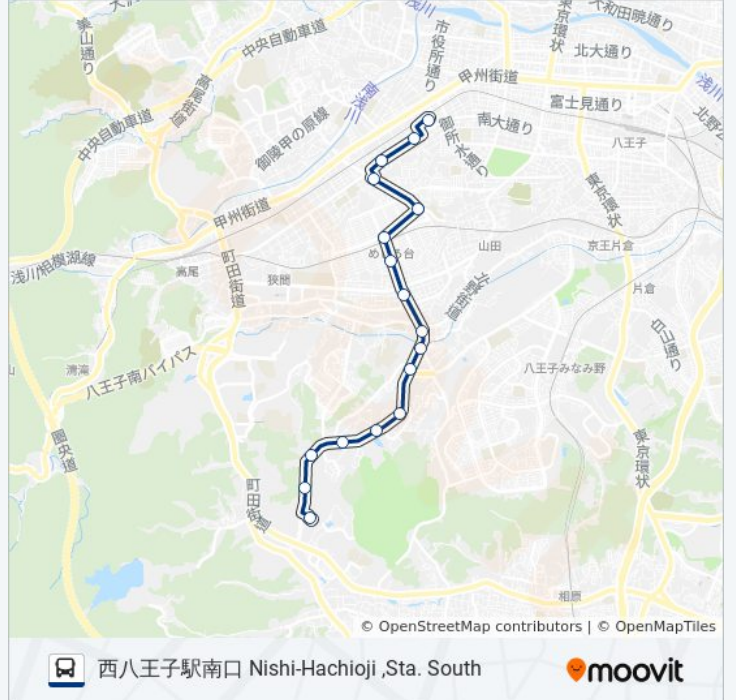

### 西56 バス情報

道順: 法政大学 Hosei University

停留所: 18

旅行期間: 26 分

路線概要:

**最終停車地: 西八王子駅南口 Nishi-Hachioji ,Sta. South**

17回停車

[路線スケジュールを見る](#)

### 西56 バスタイムスケジュール

西八王子駅南口 Nishi-Hachioji ,Sta. Southルート時刻表：

日曜日	06:45 - 20:55
月曜日	06:24 - 19:47
火曜日	06:24 - 19:47
水曜日	06:24 - 19:47
木曜日	06:24 - 19:47
金曜日	06:24 - 19:47
土曜日	06:45 - 20:55

### 西56 バス情報

道順: 西八王子駅南口 Nishi-Hachioji ,Sta. South

停留所: 17

旅行期間: 26 分

路線概要:

西56 バスのタイムスケジュールと路線図は、moovitapp.comのオフラインPDFでご覧いただけます。 [Moovit App](#)を使用して、ライブバスの時刻、電車のスケジュール、または地下鉄のスケジュール、東京内のすべての公共交通機関の手順を確認します。