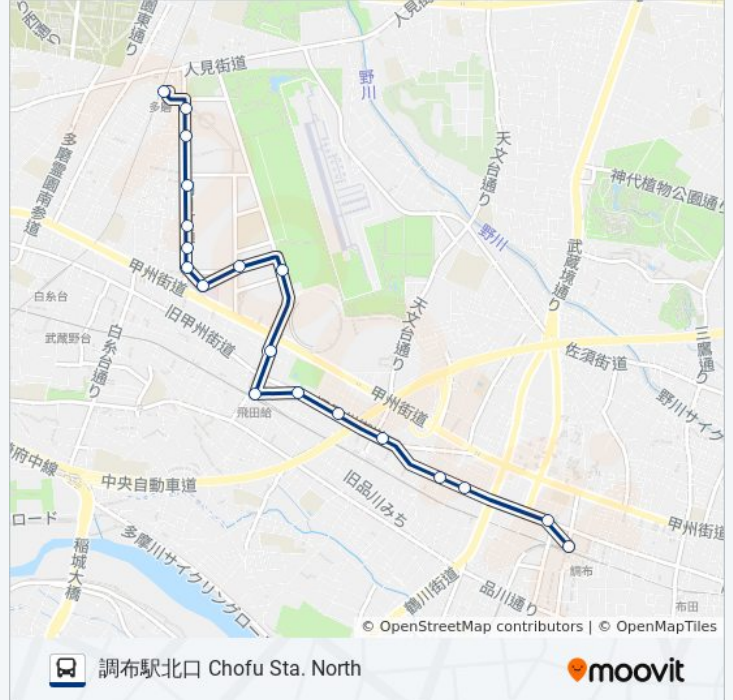

## 調33 バスタイムスケジュール

調布駅北口 Chofu Sta. Northルート時刻表 :

日曜日	06:52 - 20:52
月曜日	07:06 - 20:55
火曜日	07:06 - 20:55
水曜日	07:06 - 20:55
木曜日	07:06 - 20:55
金曜日	07:06 - 20:55
土曜日	06:52 - 20:52

## 調33 バス情報

道順: 調布駅北口 Chofu Sta. North

停留所: 19

旅行期間: 20 分

路線概要:

下石原一丁目 Shimo-Ishihara 1

火の見下 Hinomi-Shita

調布銀座 Chofu Ginza

調布駅北口 Chofu Sta. North

調33 バスのタイムスケジュールと路線図は、moovitapp.comのオフラインPDFでご覧いただけます。 [Moovit App](#)を使用して、ライブバスの時刻、電車のスケジュール、または地下鉄のスケジュール、東京内のすべての公共交通機関の手順を確認します。

[Moovitについて](#) ・ [MaaSソリューション](#) ・ [サポート対象国](#) ・ [Mooviterコミュニティ](#)