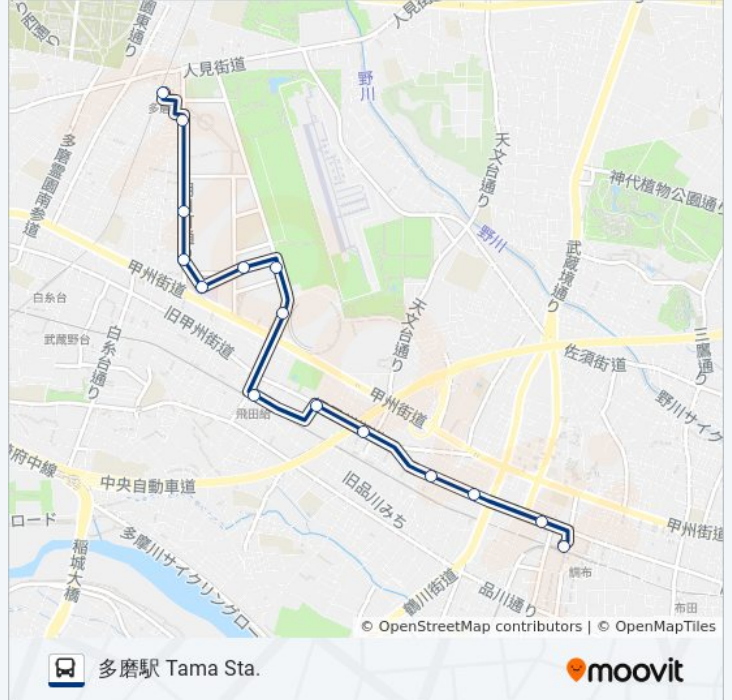

白糸台 Shiraitodai

朝日町 Asahicho

東京外国語大学前 Tokyo Gaigo Daigaku Mae  
( Tokyo University Of Foreign Studies )

多磨駅 Tama Sta.

### 調33 バスタイムスケジュール

多磨駅 Tama Sta.ルート時刻表 :

日曜日	06:41 - 20:57
月曜日	06:28 - 20:57
火曜日	06:28 - 20:57
水曜日	06:28 - 20:57
木曜日	06:28 - 20:57
金曜日	06:28 - 20:57
土曜日	06:41 - 20:57

### 調33 バス情報

道順: 多磨駅 Tama Sta.

停留所: 15

旅行期間: 22 分

路線概要:

## 最終停車地: 調布駅北口 Chofu Sta. North

19回停車

[路線スケジュールを見る](#)

多磨駅 Tama Sta.

東京外大北口 Tokyo Gaigodai-Kitaguchi ( Tokyo University Of Foreign Studies )

東京外国語大学前 Tokyo Gaigo Daigaku Mae ( Tokyo University Of Foreign Studies )