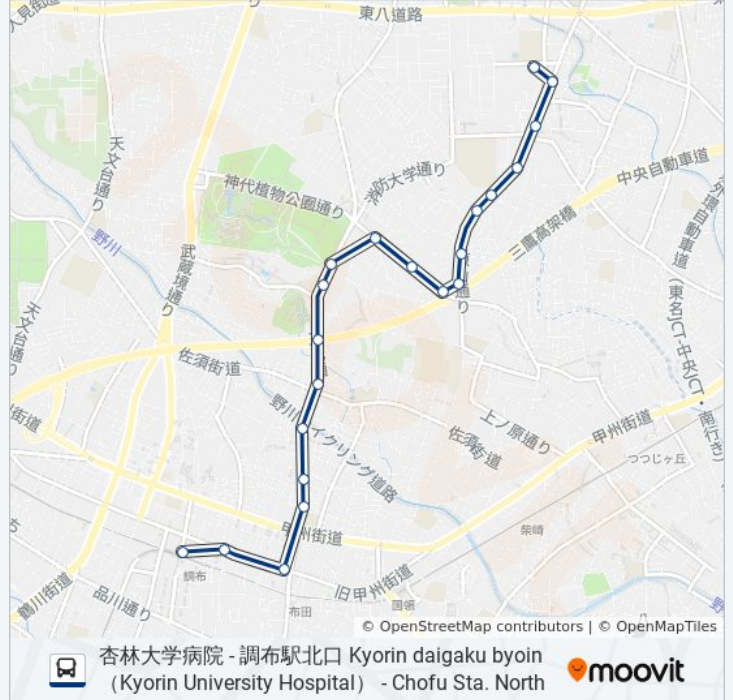

佐須 Sazu

中央道深大寺バス停下 Chuo-Do Jindaiji Bus Stop

深大寺小学校 Jindaiji Shogakko (Jindaiji Elem. Sch.)

青渭神社前 Aoiinja Mae

西原 Nishihara

深大寺東町一丁目 Jindaiji Higashimachi 1

晃華学園 Koka Gakuen

晃華学園東 Koka Gakuen-Higashi

深大寺市営住宅 Jindaiji Shiei Jutaku

原山交差点 Harayama Kosaten

東町三丁目(調布市) Higashimachi 3

都営団地前 Toei Danchi Mae

調35 バスタイムスケジュール

杏林大学病院 Kyorin Daigaku Byoin (Kyorin University Hospital) ルート時刻表:

日曜日	07:00 - 20:07
月曜日	06:46 - 20:18
火曜日	06:46 - 20:18
水曜日	06:46 - 20:18
木曜日	06:46 - 20:18
金曜日	06:46 - 20:18
土曜日	07:00 - 20:07

調35 バス情報

道順: 杏林大学病院 Kyorin Daigaku Byoin (Kyorin University Hospital)**停留所:** 21**旅行期間:** 24 分**路線概要:**

中原三丁目 Nakahara 3

丸池公園入口 Maruike Park Iriguchi

杏林大学病院 Kyorin Daigaku Byoin (Kyorin University Hospital)

最終停車地: 調布駅北口 Chofu Sta. North

21回停車

[路線スケジュールを見る](#)

杏林大学病院 Kyorin Daigaku Byoin (Kyorin University Hospital)

アジア・アフリカ語学院前団地西口 Asia Africa Gogakuin Mae

中原三丁目 Nakahara 3

都営団地前 Toei Danchi Mae

東町三丁目(調布市) Higashimachi 3