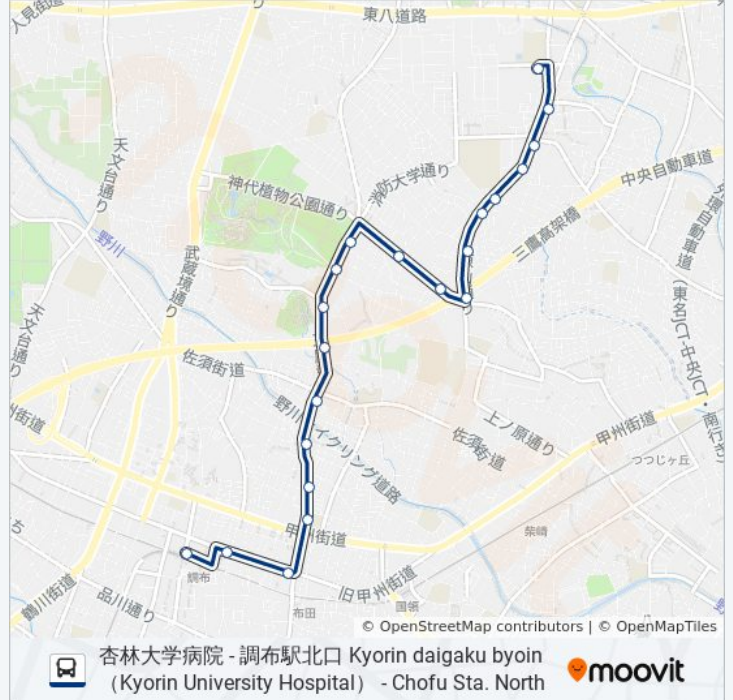

調35 バス情報

道順: 杏林大学病院 Kyorin Daigaku Byoin (Kyorin University Hospital)**停留所:** 21**旅行期間:** 24 分**路線概要:**

中原三丁目 Nakahara 3

丸池公園入口 Maruike Park Iriguchi

杏林大学病院 Kyorin Daigaku Byoin (Kyorin University Hospital)

中央道深大寺バス停下 Chuo-Do Jindaiji Bus Stop

佐須 Sazu

八雲台 Yagumodai

八雲台郵便局 Yagumodai Yubinkyoku

調35 バスタイムスケジュール

調布駅北口 Chofu Sta. Northルート時刻表:

日曜日	運行不可
月曜日	07:11 - 20:46
火曜日	07:11 - 20:46
水曜日	07:11 - 20:46
木曜日	07:11 - 20:46
金曜日	07:11 - 20:46
土曜日	運行不可

調35 バス情報

道順: 調布駅北口 Chofu Sta. North

停留所: 21

旅行期間: 24 分

路線概要:

(Yagumodai Post Office)

八雲台小学校 Yagumodai Shogakko (Yagumodai Elem. Sch.)

布田 Fuda

布田一丁目 Fuda 1

調布駅北口 Chofu Sta. North

調35 バスのタイムスケジュールと路線図は、moovitapp.comのオフライン PDFでご覧いただけます。 [Moovit App](#)を使用して、ライブバスの時刻、電車のスケジュール、または地下鉄のスケジュール、東京内のすべての公共交通機関の手順を確認します。

[Moovitについて](#) ・ [MaaSソリューション](#) ・ [サポート対象国](#) ・ [Mooviterコミュニティ](#)