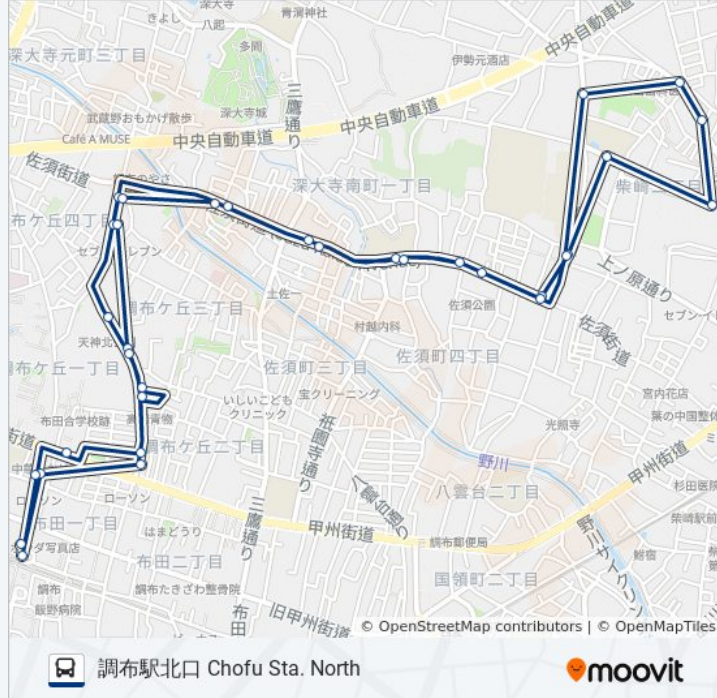

調36 バス情報

道順: 調布駅北口 Chofu Sta. North

停留所: 33

旅行期間: 38 分

路線概要:

都営柴崎二丁目住宅 Toei Shibasaki Nichome
Jutaku

上ノ原公園下 Uenohara Park-Shita

原山通り入口 Harayama-Dori Iriguchi

佐須公園 Sazu Park

柏野小学校 Kashiwano Shogakko (Kashiwano
Elem. Sch.)

佐須交差点 Sazu Kosaten

虎狛神社 Kohaku-Jinja Shrine

武蔵野市場 Musashino Ichiba (Musashino
Marketplace)

調布ヶ丘三丁目公園 Chofugaoka Sanchome Park

調布ヶ丘一丁目東 Chofugaoka 1-Higashi

都営アパート Toei Apartment

調布ヶ丘交差点 Chofugaoka Kosaten

電通大通り Dentsudai-Dori

調布駅北口 Chofu Sta. North

調36 バスのタイムスケジュールと路線図は、moovitapp.comのオフライン
PDFでご覧いただけます。 [Moovit App](#)を使用して、ライブバスの時刻、電
車のスケジュール、または地下鉄のスケジュール、東京内のすべての公共
交通機関の手順を確認します。