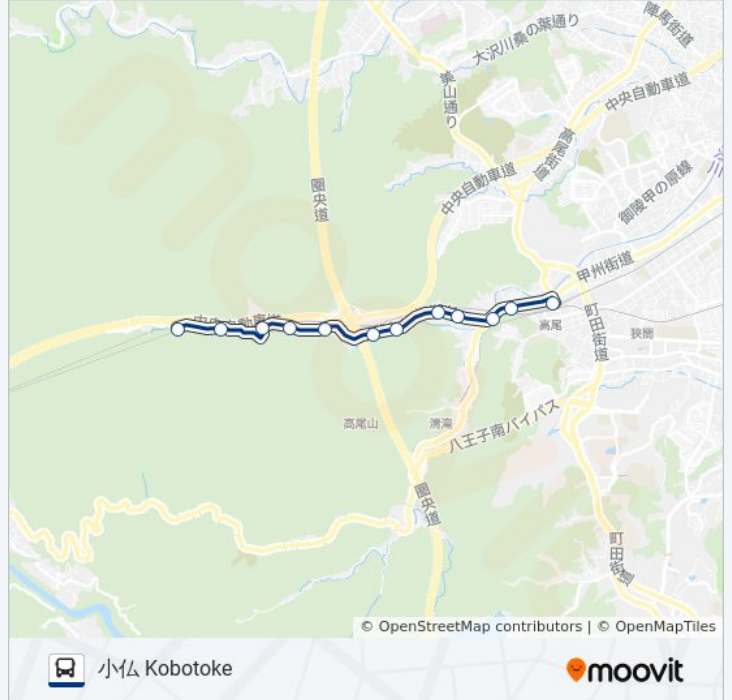

高01 バス行（小仏 Kobotoke）には2ルートがあります。平日の運行時間は次のとおりです。

（1）小仏 Kobotoke：06:12 - 20:12（2）高尾駅北口 Takao Sta. North：06:40 - 20:40

Moovitアプリを使用して、最寄りの高01 バス駅を見つけ、次の高01バスが到着するのはいつかを調べることができます。

**最終停車地: 小仏 Kobotoke**

12回停車

[路線スケジュールを見る](#)

高尾駅北口 Takao Sta. North

川原宿 Kawaranoshuku

小名路 Konaji

病院前 Byoin-Mae

駒木野 Komagino

荒井 Arai

蛇滝口 Jataki-Guchi

摺差 Surusashi

裏高尾 Ura-Takao

日影 Hikage

大下 Oshimo

小仏 Kobotoke

**高01 バスタイムスケジュール**

小仏 Kobotokeルート時刻表：

日曜日	07:12 - 20:12
月曜日	06:12 - 20:12
火曜日	06:12 - 20:12
水曜日	06:12 - 20:12
木曜日	06:12 - 20:12
金曜日	06:12 - 20:12
土曜日	07:12 - 20:12

**高01 バス情報**

道順: 小仏 Kobotoke

停留所: 12

旅行期間: 21 分

路線概要: