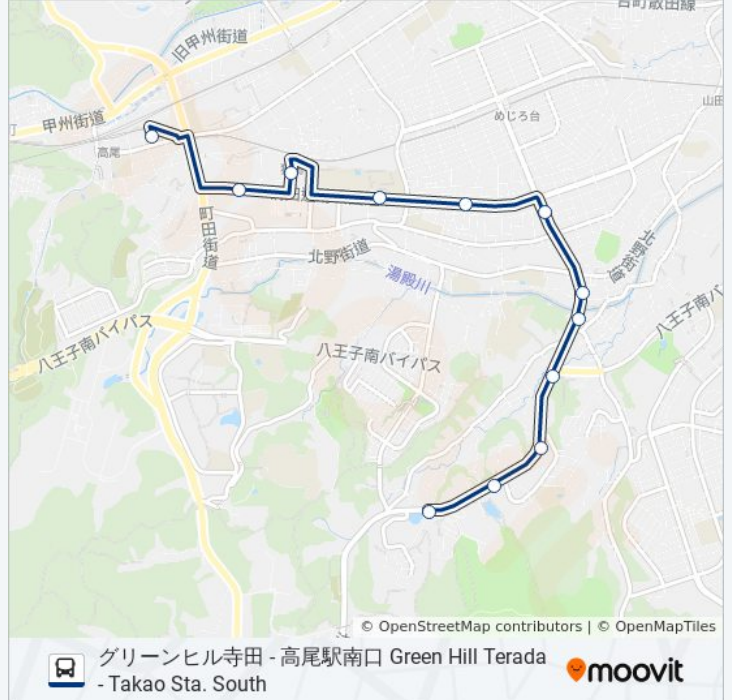

Moovitアプリを使用して、最寄りの高28 バス駅を見つけ、次の高28バスが到着するのはいつかを調べることができます。

最終停車地: グリーンヒル寺田 Green Hill Terada

12回停車

[路線スケジュールを見る](#)

高尾駅南口 Takao Sta. South

梶田遺跡公園通り Kunugida Iseki Park

狭間駅 Hazama Sta.

東京高専前 National Institute ,Of Technology

高28 バスタイムスケジュール

グリーンヒル寺田 Green Hill Teradaルート時刻表:

日曜日	08:57 - 18:54
月曜日	08:43 - 19:16
火曜日	08:43 - 19:16
水曜日	08:43 - 19:16
木曜日	08:43 - 19:16
金曜日	08:43 - 19:16
土曜日	08:52 - 18:12

高28 バス情報

道順: グリーンヒル寺田 Green Hill Terada

停留所: 12

旅行期間: 18 分

路線概要:

最終停車地: 高尾駅南口 Takao Sta. South

12回停車

[路線スケジュールを見る](#)

グリーンヒル寺田 Green Hill Terada

寺田センター Terada Center

梶田遺跡公園通り Kunugida Iseki Park

高尾駅南口 Takao Sta. South

高28 バスタイムスケジュール

高尾駅南口 Takao Sta. Southルート時刻表 :

日曜日	06:21 - 16:01
月曜日	06:34 - 15:40
火曜日	06:34 - 15:40
水曜日	06:34 - 15:40
木曜日	06:34 - 15:40
金曜日	06:34 - 15:40
土曜日	07:49 - 16:00