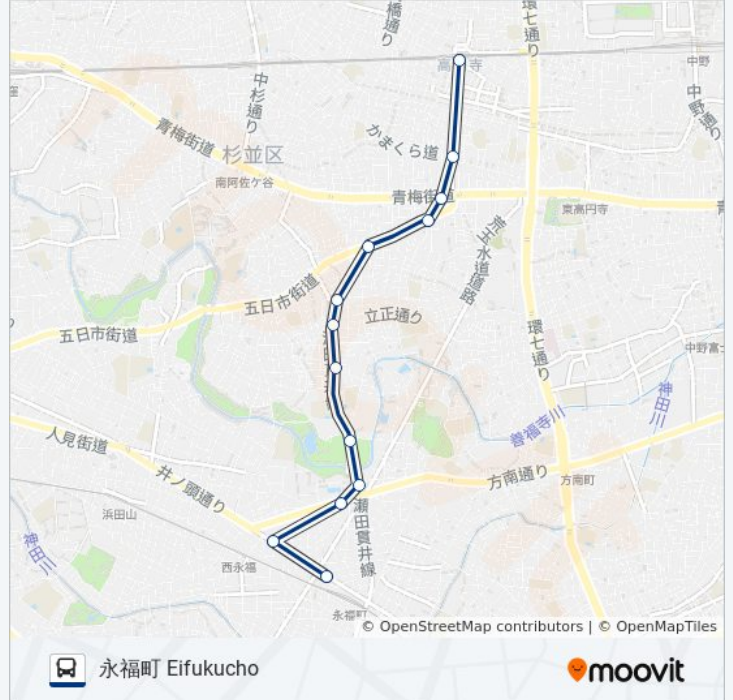

高45 バス行 (永福町 Eifukucho) には2ルートがあります。平日の運行時間は次のとおりです。

(1) 永福町 Eifukucho : 09:10 - 21:30 (2) 高円寺駅南口 Koenji Sta. South : 08:45 - 21:12

Moovitアプリを使用して、最寄りの高45 バス駅を見つけ、次の高45バスが到着するのはいつかを調べることができます。

最終停車地: 永福町 Eifukucho

永福町 Eifukuchoルート時刻表:

日曜日	09:10 - 21:30
月曜日	09:10 - 21:30
火曜日	09:10 - 21:30
水曜日	09:10 - 21:30
木曜日	09:10 - 21:30
金曜日	09:10 - 21:30
土曜日	09:10 - 21:30

高45 バス情報

道順: 永福町 Eifukucho

停留所: 13

旅行期間: 24 分

路線概要:

最終停車地: 高円寺駅南口 Koenji Sta. South

15回停車

[路線スケジュールを見る](#)

- 永福町駅 Eifukuchō Sta.
- 大宮台 Omiyadai
- 大宮八幡入口 Omiya-Hachiman Ent.
- 方南水道道路 Honan Suido Doro
- 大宮八幡前 Omiya-Hachiman Mae (Omiya-Hachiman Shrine)
- 都立和田堀公園 Toritsu Wadabori Koen (Wadabori Park)
- 松ノ木住宅 Matsunoki Jutaku
- 松ノ木公園 Matsunoki Park
- 松ノ木二丁目 Matsunoki 2
- 松の木 Matsunoki
- 大法寺前 Daihoji Mae
- 新高円寺駅 Shin-Koenji Sta.
- 福祉事務所 Fukushi-Jimusho (Welfare Office)
- 高円寺南四丁目 Koenji-Minami 4
- 高円寺駅南口 Koenji Sta. South

高45 バスタイムスケジュール

高円寺駅南口 Koenji Sta. Southルート時刻表 :

日曜日	08:45 - 21:12
月曜日	08:45 - 21:12
火曜日	08:45 - 21:12
水曜日	08:45 - 21:12
木曜日	08:45 - 21:12
金曜日	08:45 - 21:12
土曜日	08:45 - 21:12

高45 バス情報

道順: 高円寺駅南口 Koenji Sta. South