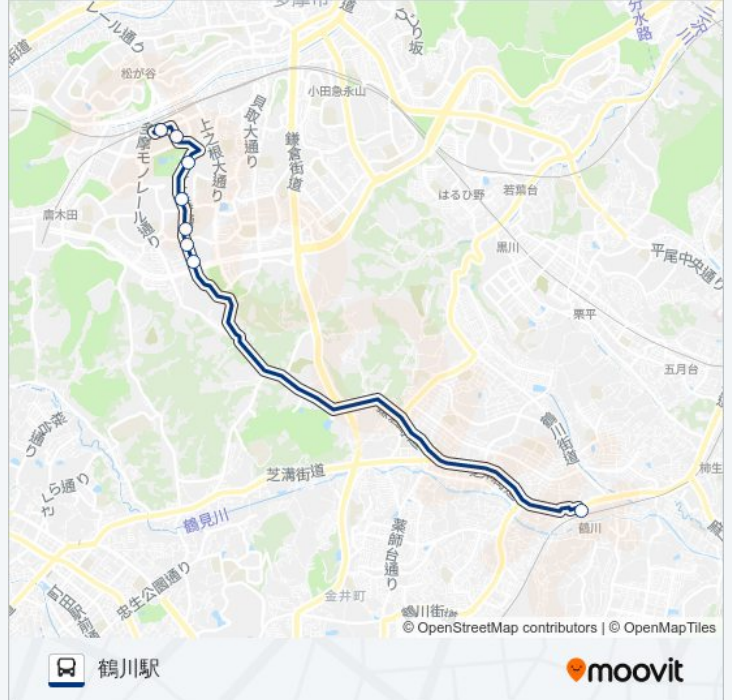

8回停車

[路線スケジュールを見る](#)

鶴川駅

一本杉公園 Ipponsugi Park

東京医療学院大学前 University Of ,Tokyo Health Sciences

落合中学校前 Ochiai Junior ,High School

青木葉公園 Aokiba Park

東福寺前 Tofukuji-Temple

多摩センター駅 Tama-Center Sta.

落合一丁目 Ochiai 1

東福寺前 Tofukuji-Temple

青木葉公園 Aokiba Park

落合中学校前 Ochiai Junior ,High School

東京医療学院大学前 University Of ,Tokyo Health Sciences

一本杉公園 Ipponsugi Park

鶴川駅

鶴32 バス情報

道順: 鶴川駅

停留所: 8

旅行期間: 28 分

路線概要:

鶴32バスのタイムスケジュールと路線図は、moovitapp.comのオフラインPDFでご覧いただけます。 [Moovit App](#)を使用して、ライブバスの時刻、電車のスケジュール、または地下鉄のスケジュール、東京内のすべての公共交通機関の手順を確認します。

[Moovitについて](#) ・ [MaaSソリューション](#) ・ [サポート対象国](#) ・ [Mooviterコミュニティ](#)