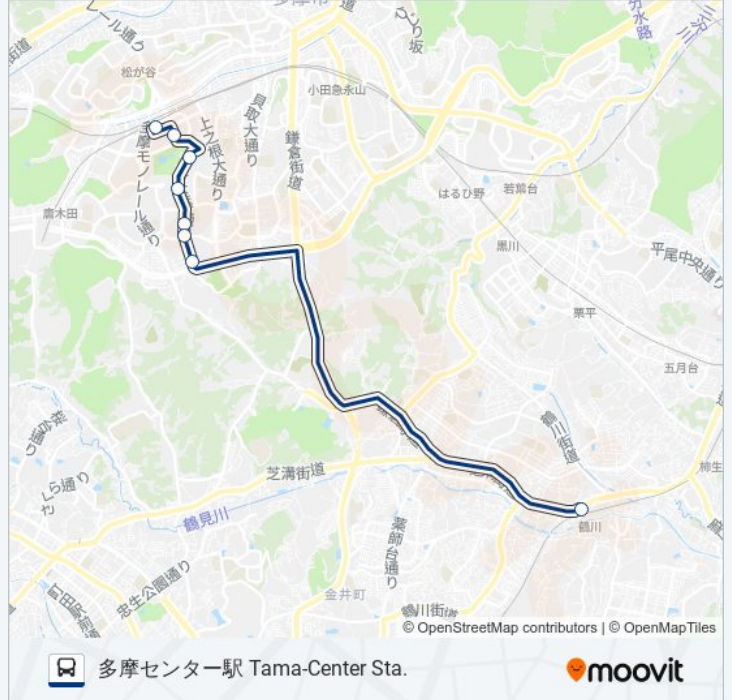

8回停車

[路線スケジュールを見る](#)

鶴川駅

一本杉公園 Ipponsugi Park

東京医療学院大学前 University Of ,Tokyo Health Sciences

落合中学校前 Ochiai Junior ,High School

青木葉公園 Aokiba Park

東福寺前 Tofukuji-Temple

落合一丁目 Ochiai 1

多摩センター駅 Tama-Center Sta.

鶴32 バスタイムスケジュール

多摩センター駅 Tama-Center Sta.ルート時刻表 :

| | |
|-----|---------------|
| 日曜日 | 06:35 - 21:25 |
| 月曜日 | 05:39 - 21:25 |
| 火曜日 | 05:39 - 21:25 |
| 水曜日 | 05:39 - 21:25 |
| 木曜日 | 05:39 - 21:25 |
| 金曜日 | 05:39 - 21:25 |
| 土曜日 | 05:50 - 21:25 |

鶴32 バス情報

道順: 多摩センター駅 Tama-Center Sta.

停留所: 8

旅行期間: 28 分

路線概要:

最終停車地: 鶴川駅

8回停車

[路線スケジュールを見る](#)

多摩センター駅 Tama-Center Sta.

落合一丁目 Ochiai 1

東福寺前 Tofukuji-Temple

青木葉公園 Aokiba Park

落合中学校前 Ochiai Junior ,High School

東京医療学院大学前 University Of ,Tokyo Health Sciences

一本杉公園 Ipponsugi Park

鶴川駅