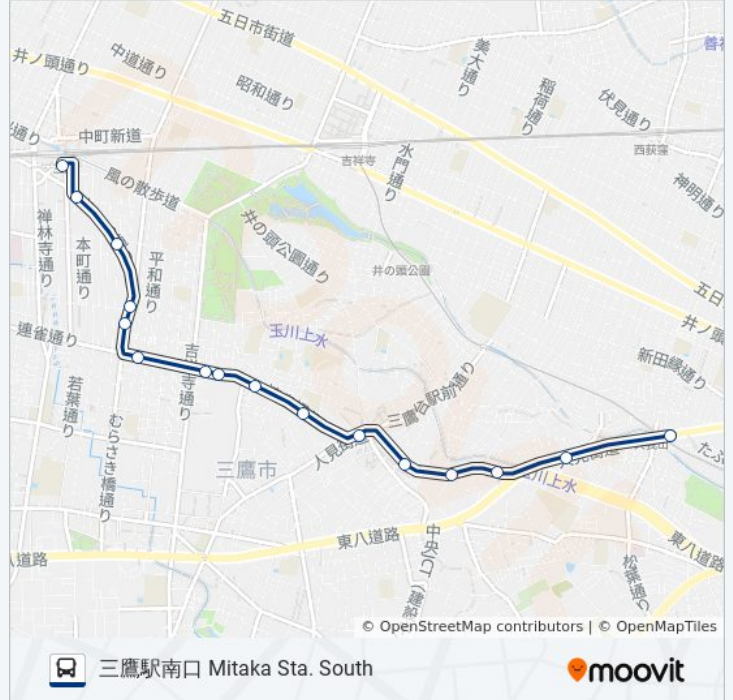

北浦 Kitaura

本町通り Honcho-Dori

三鷹駅南口 Mitaka Sta. South

**鷹64 バスタイムスケジュール**

三鷹駅南口 Mitaka Sta. Southルート時刻表 :

日曜日	06:30 - 22:24
月曜日	05:53 - 23:00
火曜日	05:53 - 23:00
水曜日	05:53 - 23:00
木曜日	05:53 - 23:00
金曜日	05:53 - 23:00
土曜日	06:20 - 22:36

**鷹64 バス情報**

道順: 三鷹駅南口 Mitaka Sta. South

停留所: 16

旅行期間: 22 分

路線概要: