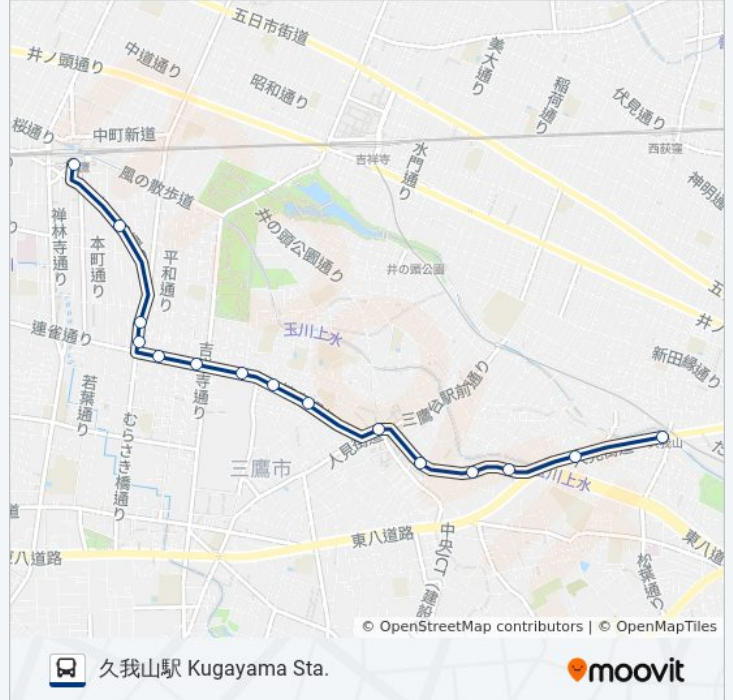

久我山三丁目 Kugayama 3

久我山駅 Kugayama Sta.

## 鷹64 バスタイムスケジュール

久我山駅 Kugayama Sta.ルート時刻表 :

日曜日	06:53 - 22:48
月曜日	06:17 - 23:25
火曜日	06:17 - 23:25
水曜日	06:17 - 23:25
木曜日	06:17 - 23:25
金曜日	06:17 - 23:25
土曜日	06:45 - 23:00

## 鷹64 バス情報

道順: 久我山駅 Kugayama Sta.

停留所: 15

旅行期間: 20 分

路線概要:

鷹64 バスのタイムスケジュールと路線図は、moovitapp.comのオフラインPDFでご覧いただけます。 [Moovit App](#)を使用して、ライブバスの時刻、電車のスケジュール、または地下鉄のスケジュール、東京内のすべての公共交通機関の手順を確認します。

[Moovitについて](#) ・ [MaaSソリューション](#) ・ [サポート対象国](#) ・ [Mooviterコミュニティ](#)