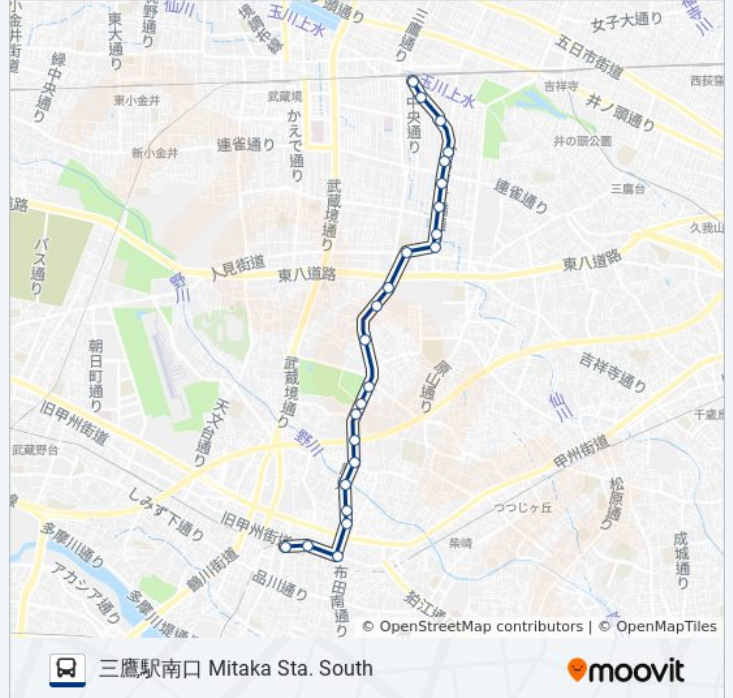

日曜日	07:01 - 21:30
月曜日	06:49 - 21:14
火曜日	06:49 - 21:14
水曜日	06:49 - 21:14
木曜日	06:49 - 21:14
金曜日	06:49 - 21:14
土曜日	07:01 - 21:30

鷹66 バス情報

道順: 三鷹駅南口 Mitaka Sta. South

停留所: 24

旅行期間: 34 分

路線概要:

篠原病院入口 Shinohara Byoin Iriguchi
(Shinohara Hospital)

下連雀七丁目 Shimo-Renjaku 7

南浦 Minamiura

仲町通り Nakamachi-Dori

北浦 Kitaura

本町通り Honcho-Dori

三鷹駅南口 Mitaka Sta. South

最終停車地: 調布駅北口 Chofu Sta. North

23回停車

[路線スケジュールを見る](#)

三鷹駅南口 Mitaka Sta. South

北浦 Kitaura

仲町通り Nakamachi-Dori

南浦 Minamiura

下連雀七丁目 Shimo-Renjaku 7

篠原病院入口 Shinohara Byoin Iriguchi
(Shinohara Hospital)

M c c 三鷹ビル Mcc Mitaka Building