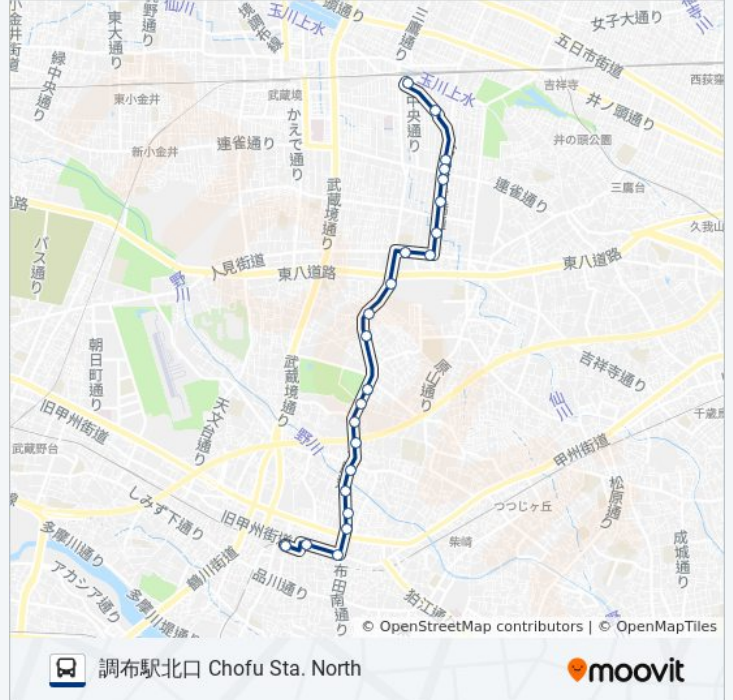

西原 Nishihara

青渭神社前 Aoijinja Mae

深大寺小学校 Jindaiji Shogakko (Jindaiji Elem.
Sch.)

鷹66 バスタイムスケジュール

調布駅北口 Chofu Sta. Northルート時刻表:

日曜日	07:00 - 21:30
月曜日	06:50 - 21:12
火曜日	06:50 - 21:12
水曜日	06:50 - 21:12
木曜日	06:50 - 21:12
金曜日	06:50 - 21:12
土曜日	07:00 - 21:30

鷹66 バス情報

道順: 調布駅北口 Chofu Sta. North

停留所: 23

旅行期間: 34 分

路線概要:

中央道深大寺バス停下 Chuo-Do Jindaiji Bus Stop

佐須 Sazu

八雲台 Yagumodai

八雲台郵便局 Yagumodai Yubinkyoku
(Yagumodai Post Office)

八雲台小学校 Yagumodai Shogakko (Yagumodai
Elem. Sch.)

布田 Fuda

布田一丁目 Fuda 1

調布駅北口 Chofu Sta. North

鷹66 バスのタイムスケジュールと路線図は、moovitapp.comのオフライン PDFでご覧いただけます。 [Moovit App](#)を使用して、ライブバスの時刻、電車のスケジュール、または地下鉄のスケジュール、東京内のすべての公共交通機関の手順を確認します。