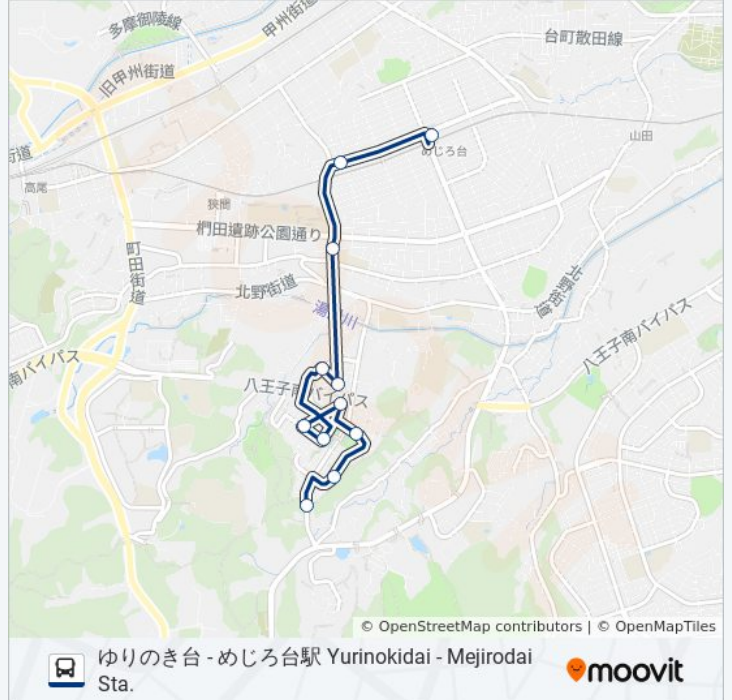

Moovitアプリを使用して、最寄りのめ小01 バス駅を見つけ、次のめ小01バスが到着するのはいつかを調べることができます。

最終停車地: めじろ台駅 Mejirodai Sta.

11回停車

[路線スケジュールを見る](#)

ゆりのき台 Yurinokidai

巴公園東 Tomoe Park West

ゆりのき台中央公園 Yurinokidai Chuo Park

ゆりのき台 1 区南 Yurinokidai 1 South

館町中央通り Tatemachi Chuo Dori

殿入南公園 Tonoiriminami Park

ゆりのき台 1 区西 Yurinokidai 1 West

長久保公園 Nagakubo Park

東京高専前 National Institute ,Of Technology

三田 Mita

めじろ台駅 Mejirodai Sta.

め小01 バスタイムスケジュール

めじろ台駅 Mejirodai Sta.ルート時刻表:

日曜日	10:15 - 15:15
月曜日	10:15 - 15:15
火曜日	10:15 - 15:15
水曜日	10:15 - 15:15
木曜日	10:15 - 15:15
金曜日	10:15 - 15:15
土曜日	10:15 - 15:15

め小01 バス情報

道順: めじろ台駅 Mejirodai Sta.

停留所: 11

旅行期間: 20 分

路線概要:

最終停車地: ゆりのき台 Yurinokidai

10回停車

[路線スケジュールを見る](#)

めじろ台駅 Mejirodai Sta.

三田 Mita

東京高専前 National Institute ,Of Technology

ゆりのき台入口 Yurinokidai Ent